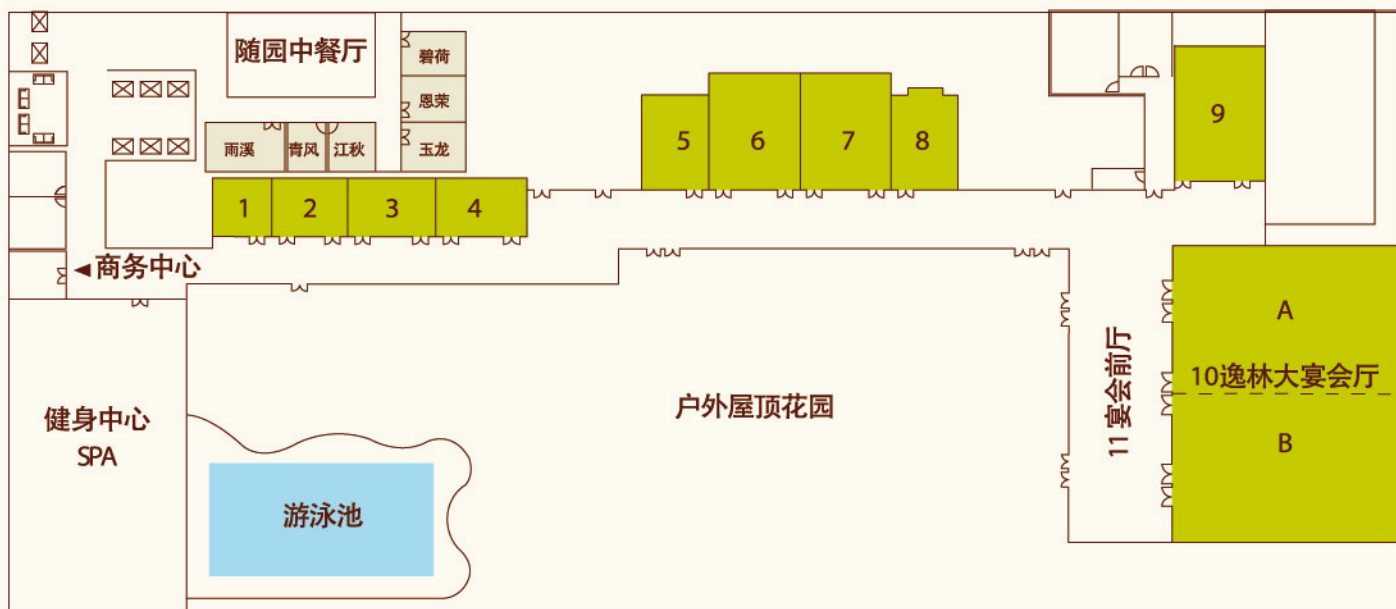

序号	会议室名称	平米数	宽度	长度	高度	教室型	剧院型	宴会型	U型	董事会型
1	紫杉厅	31	5.5	5.5	4	-	-	-	-	8
2	白桦厅	40	7.2	5.5	4	21	35	10	17	-
3	玉兰厅	47	8.5	5.5	4	28	42	10	17	-
4	黄鹈厅	60	6.4	9.3	4	30	50	10	21	-
5	梧桐厅	82	8.8	9.3	4	40	60	20	21	-
6	龙柏厅	103	8.8	11.6	4	60	90	40	30	-
7	雪松厅	103	8.8	11.6	4	60	90	40	30	-
8	红枫厅	60	6.4	9.3	4	30	50	10	21	-
9	银杏厅	127	9.4	13.5	4	85	150	60	42	-
10	大宴会厅	600	20	30	6	360	640	300	150	-
A	宴会厅 A	300	20	15	6	150	270	120	100	-
B	宴会厅 B	300	20	15	6	150	270	120	100	-
11	宴会前厅	270	9	30	6	-	-	-	-	-

## 会议+会展

当您邀请朋友、同事或客户来希尔顿逸林参加会议或活动，您尽可放心，一切都会顺利进行。无论您需要设置投影仪、准备纸笔或来宾有特别饮食要求，我们都将确保照顾到每个细节，让你无忧无虑地专注于重要事务。无论您的会议或活动是大是小，也无论您想在室内还是室外举行，我们都配备了完美的设施和地点。我们超过5,000平米的会议和宴会空间能够灵活容纳600位客人。我们也很乐意带您参观我们的设施，让您了解我们如何让您的下一次会议或活动获得成功。

北京希尔顿逸林酒店

中国北京市西城区广安门外大街168号 邮编:100055

电话+86-10-6338 1888 传真+86-10-6338 1800

DoubleTree.com | DoubleTree.com.cn | 800 820 0600 | 400 820 0500 (手机拨打)