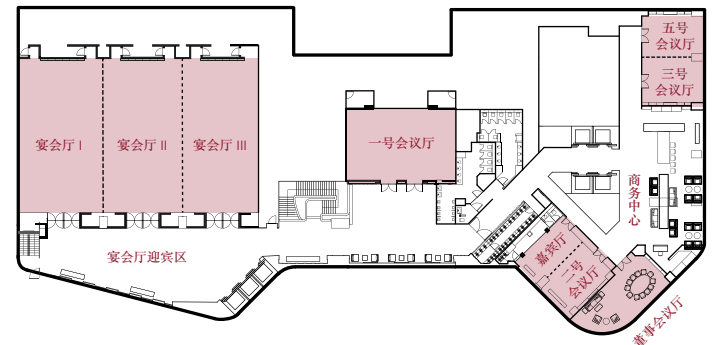

威士忌吧坐落在连接酒店和裙楼的观景桥之上,拥有精致的氛围,是您在餐前或餐后小酌一杯的理想之地。

## 酒店会务服务

北京康莱德酒店是举办商务会议或时尚社交活动的完美之选,这里不但有最先进的会议设施,更为所有宾客提供量身定制的周到服务。

### 会议室与多功能厅

- 所有会议室和会议设施都位于 3 层,十分便利
- 无柱宴会厅举办宴会时可容纳 420 位宾客,也可划分为三个大小相等的功能性区域
- 五间会议室可灵活容纳 10 至 110 位宾客不等
- 贵宾室、新娘休息室
- 专职的会议大使
- 高速宽带和无线互联网接入
- 智能照明
- 高端先进的试听影音设备
- 四间有自然光线的会议室
- 液晶投影仪

### 宴会及会议设施

多功能室名称	规格/米 长 x 宽 x 高	面积 平方米	灯下可用高度 米	宴会式						
				宴会式	U型	董事会	回型	课桌式	剧院式	鸡尾酒会
宴会厅	19 x 29 x 6	564	5	360	102	-	132	320	500	550
宴会厅 I	19 x 11 x 6	201	5	120	54	-	66	100	150	150
宴会厅 II	19 x 10 x 6	182	5	120	54	-	66	100	150	150
宴会厅 III	19 x 9 x 6	181	5	120	54	-	66	100	150	150
宴会厅 I + II	19 x 20 x 6	384	5	300	72	-	102	264	392	380
宴会厅 II + III	19 x 19 x 6	363	5	270	72	-	102	240	392	380
宴会厅迎宾区	-	190	-	-	-	-	-	-	-	100
一号会议厅	14 x 9 x 5	120	4	60	39	-	48	63	80	120
二号会议厅	8 x 4 x 5	31	-	20	12	18	15	18	24	20
三号会议厅	6 x 8 x 5	42	-	20	15	12	-	18	32	30
五号会议厅	6 x 8 x 5	45	-	20	15	12	-	18	32	30
嘉宾厅	5 x 4 x 5	21	-	20	12	15	15	12	16	15
董事会议厅	-	68	-	-	-	12	-	-	-	-
三 + 五号会议厅	11 x 8 x 5	87	-	50	33	24	30	36	64	60
二号会议厅 + 嘉宾厅	13 x 4 x 5	53	-	40	24	18	30	30	40	35