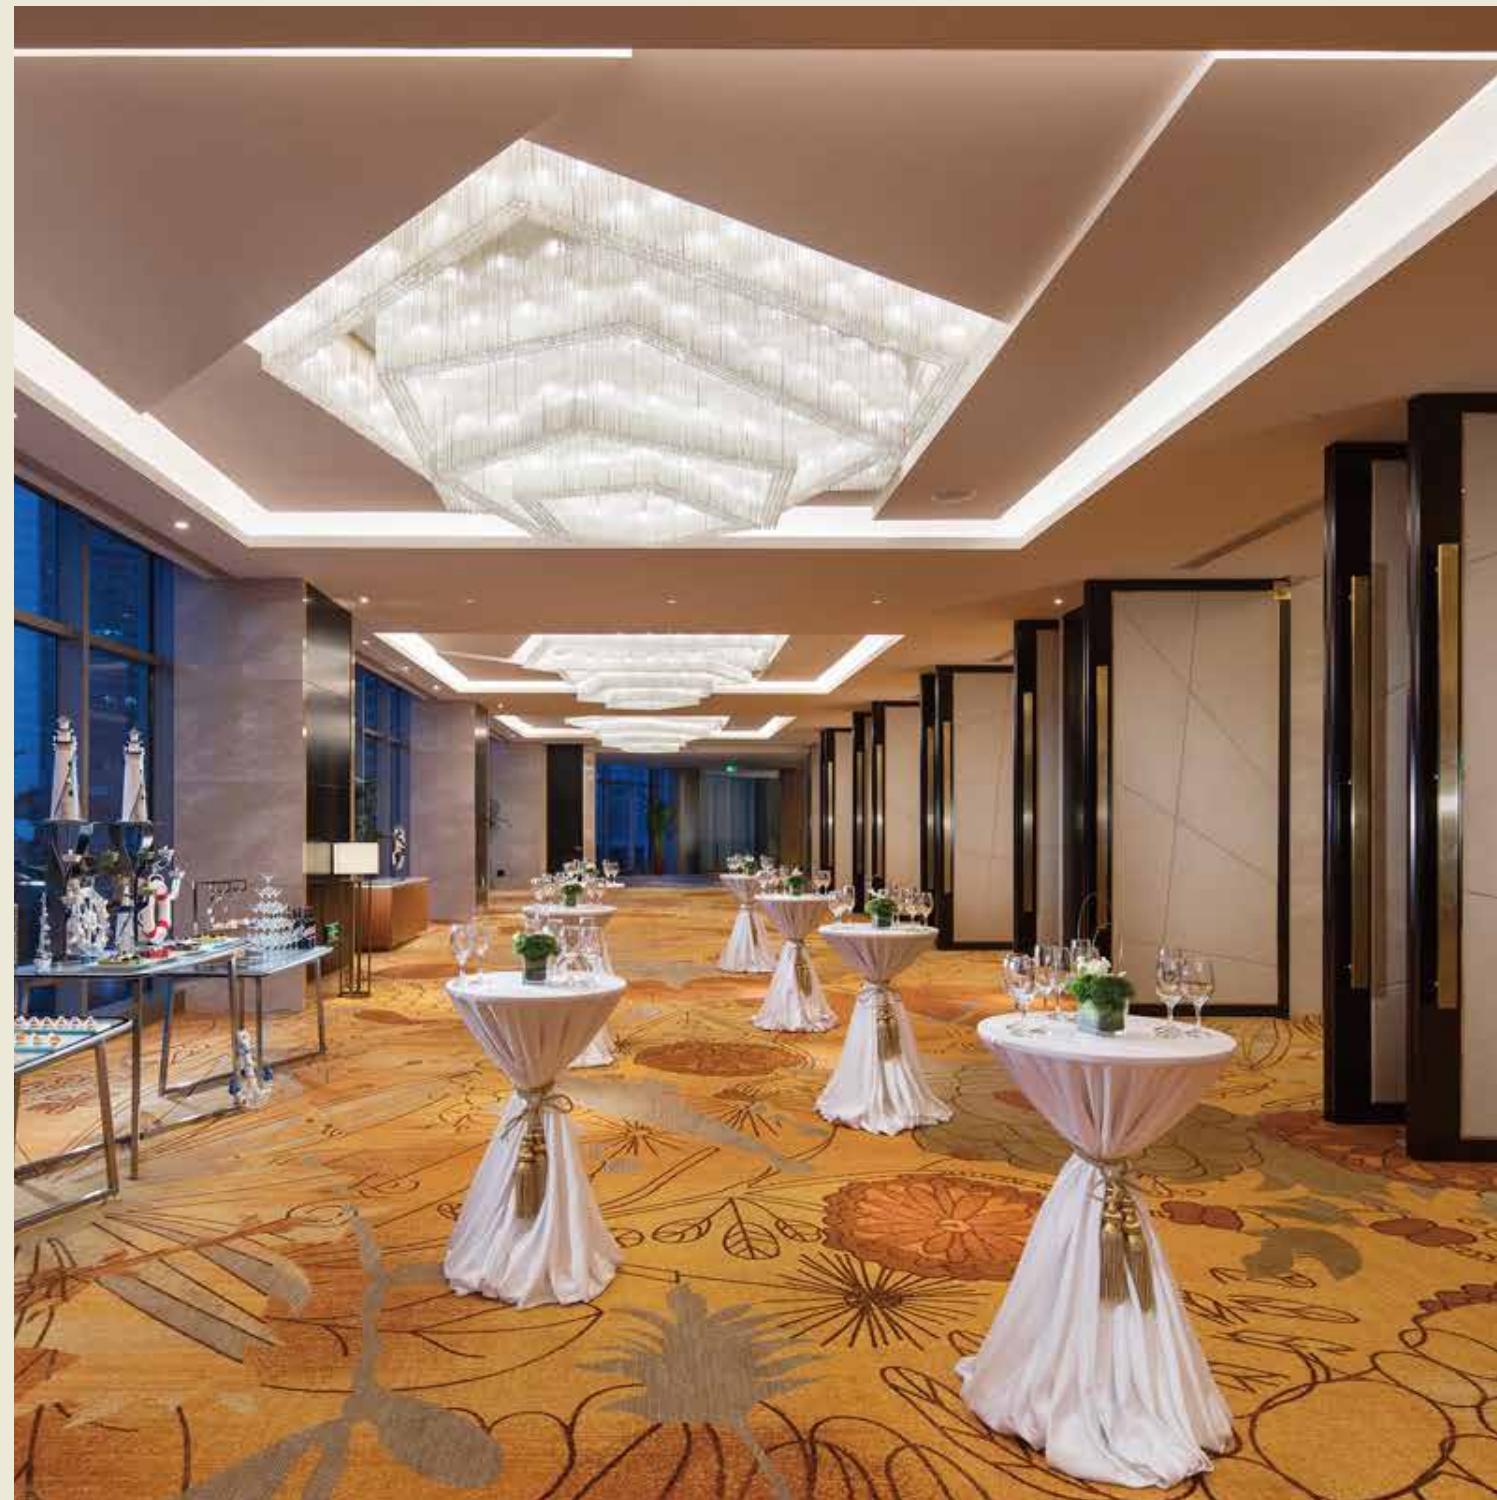

以下场地适用于不同场合与活动规模

会议及宴会场形图

您可按照会议日程及规模, 选择适合您会议形式的场地。敬请提前预订。

容纳人数与场地大小

	面积(平方米)	长x宽(米)	高(米)	宴会式	课室式	U型	回字型	董事会议式	剧院式	鸡尾酒会
富贵大宴会厅	940	37.6x25	7.5	450	550	230	300	120	800	740
富贵厅1	470	18.8x25	7.5	200	280	110	150	60	400	360
富贵厅2	470	18.8x25	7.5	200	280	110	150	60	400	360
富贵大宴会厅副厅	255	-	3.7	150	-	-	-	-	-	230
吉祥厅	350	35x10	3.7	120	170	110	150	120	300	250
吉祥厅1	175	17.5x10	3.7	60	90	55	60	60	150	120
吉祥厅2	175	17.5x10	3.7	60	90	55	60	60	150	120
董事会议室	50	8.4x6.3	3.7	-	-	-	-	12	-	-
会议室1	50	-	3.7	20	18	15	18	12	30	35
会议室2	50	8.4x6.3	3.7	20	30	24	30	18	40	35
会议室3	50	8.4x6.3	3.7	20	30	24	30	18	40	35
会议室5	50	8.8x5.7	3.7	20	30	24	30	18	40	35
会议室6	50	8.6x5.8	3.7	20	30	24	30	18	40	35
会议室7	35	6.7x5.2	3.7	10	24	15	18	12	25	20
会议室8	35	6.3x5.6	3.7	10	24	15	18	12	25	20

会议与活动场形图

THE FOLLOWING VENUES ARE AVAILABLE TO SUIT VARIOUS AGENDAS AND GROUP SIZES

Conference, event and meeting layouts

Complement your meeting by selecting just the right venue for your agenda and group size. Browse through our offerings, then contact us to reserve the room that best meets your needs.

CAPACITIES & DIMENSIONS

	AREA (m²)	DIMENSIONS (LxW m)	HEIGHT (m)	BANQUET	CLASSROOM	USHAPE	HOLLOW SQUARE	BOARDROOM	THEATRE	COCKTAIL
Fortune Grand Ballroom	940	37.6x25	7.5	450	550	230	300	120	800	740
Fortune Grand Ballroom 1	470	18.8x25	7.5	200	280	110	150	60	400	360
Fortune Grand Ballroom 2	470	18.8x25	7.5	200	280	110	150	60	400	360
Fortune Grand Ballroom Foyer	255	-	3.7	150	-	-	-	-	-	230
Auspiciousness Function Room	350	35x10	3.7	120	170	110	150	120	300	250
Auspiciousness Function Room 1	175	17.5x10	3.7	60	90	55	60	60	150	120
Auspiciousness Function Room 2	175	17.5x10	3.7	60	90	55	60	60	150	120
Boardroom	50	8.4x6.3	3.7	-	-	-	-	12	-	-
Meeting Room 1	50	-	3.7	20	18	15	18	12	30	35
Meeting Room 2	50	8.4x6.3	3.7	20	30	24	30	18	40	35
Meeting Room 3	50	8.4x6.3	3.7	20	30	24	30	18	40	35
Meeting Room 5	50	8.8x5.7	3.7	20	30	24	30	18	40	35
Meeting Room 6	50	8.6x5.8	3.7	20	30	24	30	18	40	35
Meeting Room 7	35	6.7x5.2	3.7	10	24	15	18	12	25	20
Meeting Room 8	35	6.3x5.6	3.7	10	24	15	18	12	25	20

EVENT & MEETING ROOM FLOOR PLANS