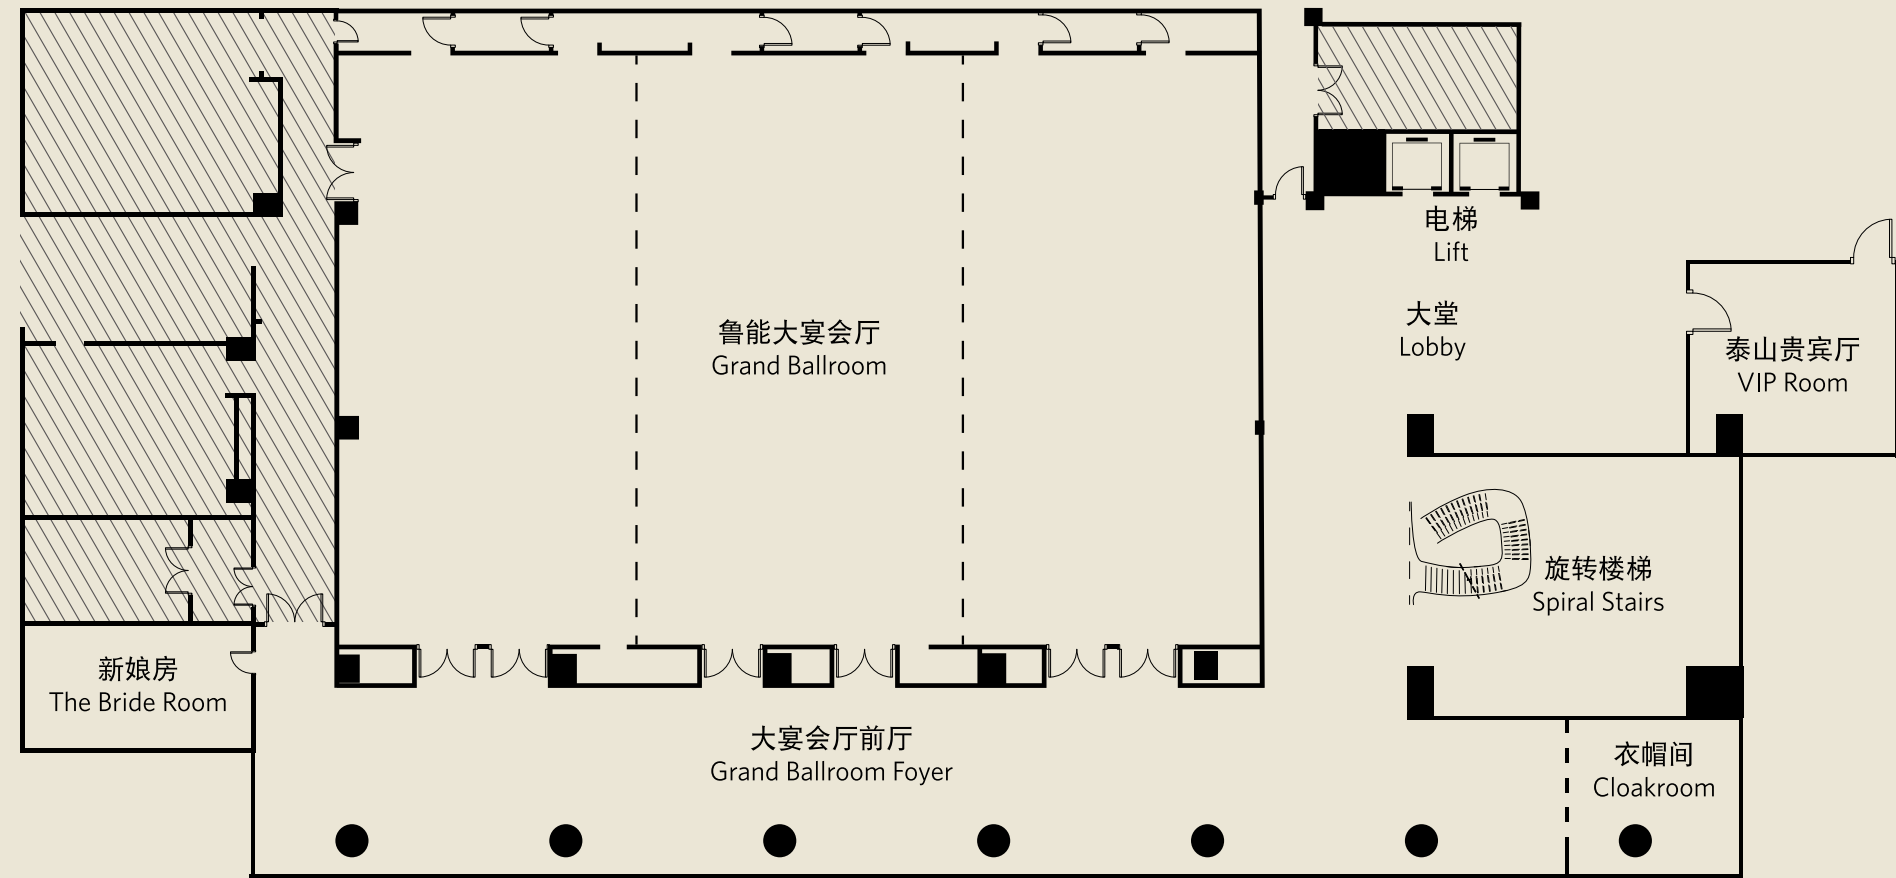

会议与活动场地

您可按照会议日程及规模, 选择适合您会议形式的场地。敬请提前预订。

容纳人数与场地大小

	楼层	面积(平方米)	长x宽(米)	高(米)	宴会式	课堂式	剧院式	U型	鱼骨式	回字型
鲁能大宴会厅	地上2层	1050	40x26	12	600	690	1300	550	690	550
鲁能大宴会厅前厅	地上2层	820	40x20.5	12	N/A	N/A	N/A	N/A	N/A	N/A
泰山贵宾厅	地上2层	52	8x6.5	4	N/A	N/A	N/A	N/A	N/A	N/A
领诺厅	地上1层	93	10x9.3	4	40	70	140	50	70	50
领要厅	地上1层	93	10x9.3	4	40	70	140	50	70	50
领鉴厅	地上1层	93	10x9.3	4	40	70	140	50	70	50
领诺厅+领要厅	地上1层	186	10x18.6	4	80	140	290	100	140	100
领要厅+领鉴厅	地上1层	186	10x18.6	4	80	140	290	100	140	100
领诺厅+领要厅+领鉴厅	地上1层	279	10x28	4	140	210	450	160	210	160
领御厅	地上1层	116	14.5x8	4	60	81	140	42	81	42
领掣厅	地上1层	63	9x7	4	40	45	90	24	45	24
领秀厅	地上1层	81	9x9	4	N/A	N/A	N/A	N/A	N/A	N/A
领航厅	2层	77	9.6x8	4	40	54	100	30	54	36
领牧厅	2层	77	9.6*8	4	40	54	100	30	54	30
领航厅+领牧厅	2层	156	19.5x8	4	100	108	200	57	108	65
领旗厅	2层	64	8x8	4	40	45	80	24	45	30

	FLOOR	AREA (m ²)	DIMENSIONS L x W (m)	HEIGHT (m)	BANQUET	CLASSROOM	THEATRE	U-SHAPED	FISH BONE	HOLLOW SQUARE
Grand Ballroom	B1	1050	40x26	12	600	690	1300	550	690	550
Ballroom Foyer	B1	820	40x20.5	12	N/A	N/A	N/A	N/A	N/A	N/A
VIP Room	B1	52	8x6.5	4	N/A	N/A	N/A	N/A	N/A	N/A
Meeting Room 1	B2	93	10x9.3	4	40	70	140	50	70	50
Meeting Room 2	B2	93	10x9.3	4	40	70	140	50	70	50
Meeting Room 3	B2	93	10x9.3	4	40	70	140	50	70	50
Meeting Room 1+2	B2	186	10x18.6	4	80	140	290	100	140	100
Meeting Room 2+3	B2	186	10x18.6	4	80	140	290	100	140	100
Meeting Room 1+2+3	B2	279	10x28	4	140	210	450	160	210	160
Meeting Room 4	B2	116	14.5x8	4	60	81	140	42	81	42
Meeting Room 5	B2	63	9x7	4	40	45	90	24	45	24
Boardroom	B2	81	9x9	4	N/A	N/A	N/A	N/A	N/A	N/A
Meeting Room 6	2	77	9.6x8	4	40	54	100	30	54	36
Meeting Room 7	2	77	9.6*8	4	40	54	100	30	54	30
Meeting Room 6+7	2	156	19.5x8	4	100	108	200	57	108	65
Meeting Room 8	2	64	8x8	4	40	45	80	24	45	30

EVENT & MEETING ROOM FLOOR PLANS

Banquet

Classroom

Theatre

U-Shaped

Fish Bone

Hollow Square

地上二层
B1