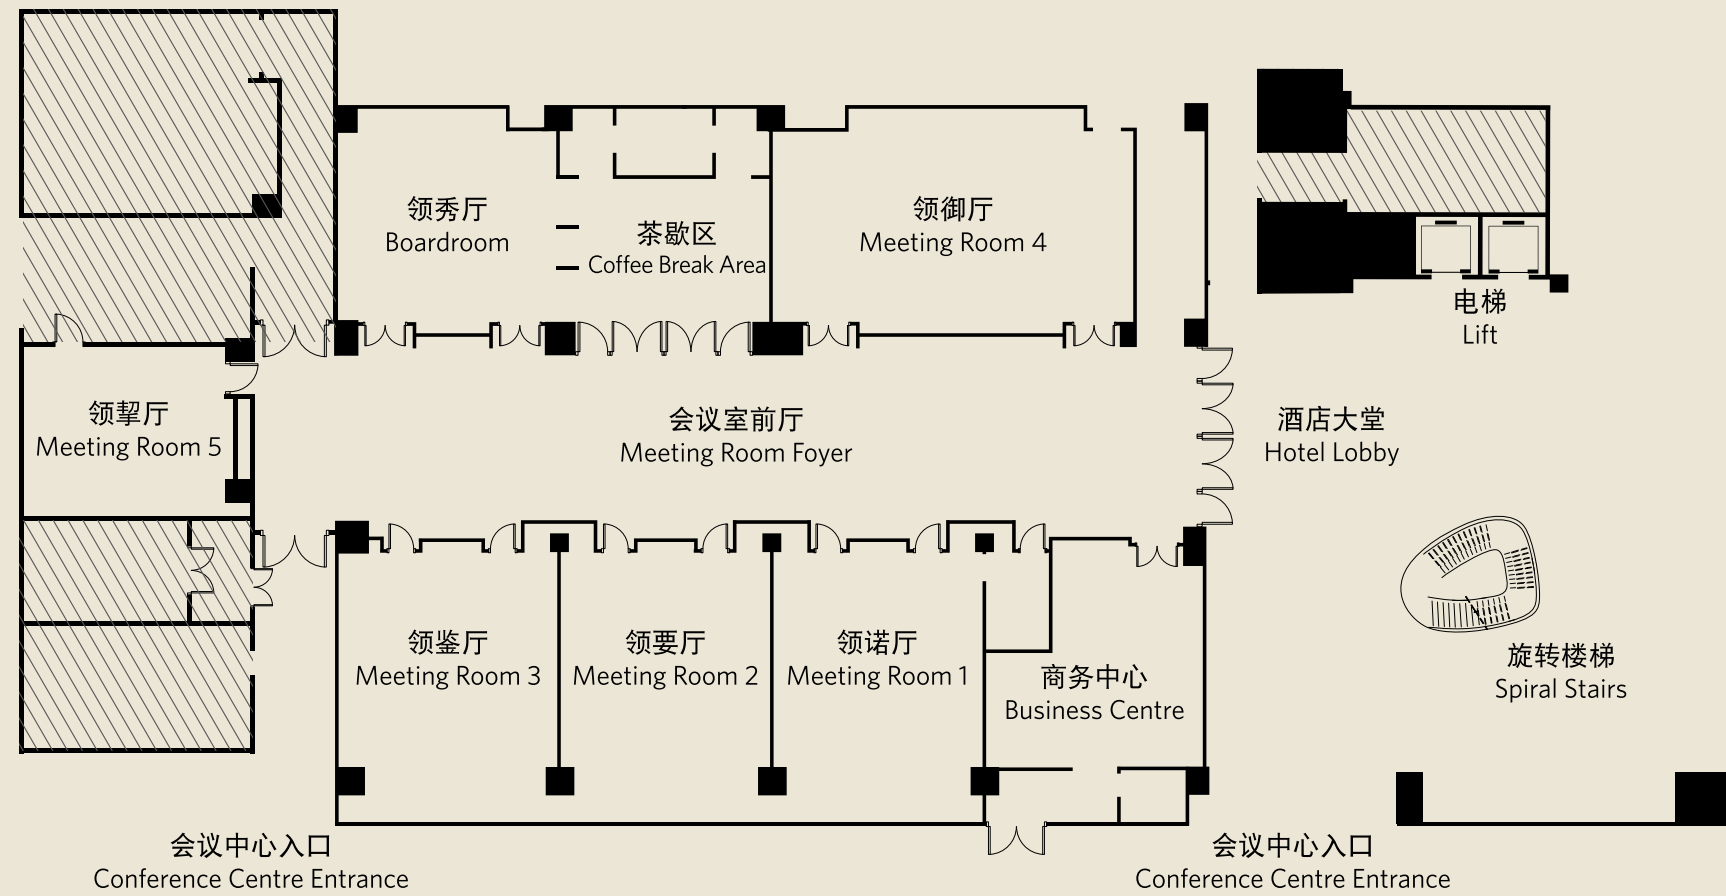

会议与活动场地

您可按照会议日程及规模, 选择适合您会议形式的场地。敬请提前预订。

容纳人数与场地大小

	楼层	面积(平方米)	长x宽(米)	高(米)	宴会式	课堂式	剧院式	U型	鱼骨式	回字型
鲁能大宴会厅	地上2层	1050	40x26	12	600	690	1300	550	690	550
鲁能大宴会厅前厅	地上2层	820	40x20.5	12	N/A	N/A	N/A	N/A	N/A	N/A
泰山贵宾厅	地上2层	52	8x6.5	4	N/A	N/A	N/A	N/A	N/A	N/A
领诺厅	地上1层	93	10x9.3	4	40	70	140	50	70	50
领要厅	地上1层	93	10x9.3	4	40	70	140	50	70	50
领鉴厅	地上1层	93	10x9.3	4	40	70	140	50	70	50
领诺厅+领要厅	地上1层	186	10x18.6	4	80	140	290	100	140	100
领要厅+领鉴厅	地上1层	186	10x18.6	4	80	140	290	100	140	100
领诺厅+领要厅+领鉴厅	地上1层	279	10x28	4	140	210	450	160	210	160
领御厅	地上1层	116	14.5x8	4	60	81	140	42	81	42
领掣厅	地上1层	63	9x7	4	40	45	90	24	45	24
领秀厅	地上1层	81	9x9	4	N/A	N/A	N/A	N/A	N/A	N/A
领航厅	2层	77	9.6x8	4	40	54	100	30	54	36
领牧厅	2层	77	9.6*8	4	40	54	100	30	54	30
领航厅+领牧厅	2层	156	19.5x8	4	100	108	200	57	108	65
领旗厅	2层	64	8x8	4	40	45	80	24	45	30

	FLOOR	AREA (m ²)	DIMENSIONS L x W (m)	HEIGHT (m)	BANQUET	CLASSROOM	THEATRE	U-SHAPED	FISH BONE	HOLLOW SQUARE
Grand Ballroom	B1	1050	40x26	12	600	690	1300	550	690	550
Ballroom Foyer	B1	820	40x20.5	12	N/A	N/A	N/A	N/A	N/A	N/A
VIP Room	B1	52	8x6.5	4	N/A	N/A	N/A	N/A	N/A	N/A
Meeting Room 1	B2	93	10x9.3	4	40	70	140	50	70	50
Meeting Room 2	B2	93	10x9.3	4	40	70	140	50	70	50
Meeting Room 3	B2	93	10x9.3	4	40	70	140	50	70	50
Meeting Room 1+2	B2	186	10x18.6	4	80	140	290	100	140	100
Meeting Room 2+3	B2	186	10x18.6	4	80	140	290	100	140	100
Meeting Room 1+2+3	B2	279	10x28	4	140	210	450	160	210	160
Meeting Room 4	B2	116	14.5x8	4	60	81	140	42	81	42
Meeting Room 5	B2	63	9x7	4	40	45	90	24	45	24
Boardroom	B2	81	9x9	4	N/A	N/A	N/A	N/A	N/A	N/A
Meeting Room 6	2	77	9.6x8	4	40	54	100	30	54	36
Meeting Room 7	2	77	9.6*8	4	40	54	100	30	54	30
Meeting Room 6+7	2	156	19.5x8	4	100	108	200	57	108	65
Meeting Room 8	2	64	8x8	4	40	45	80	24	45	30

EVENT & MEETING ROOM FLOOR PLANS

Banquet

Classroom

Theatre

U-Shaped

Fish Bone

Hollow Square

地上二层
B1