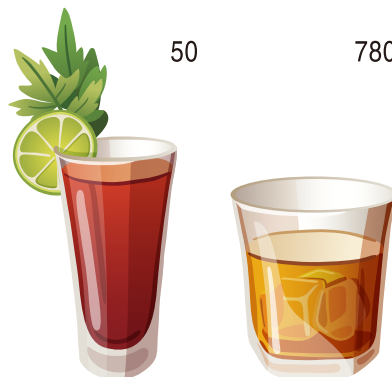

588

孟买蓝宝石
Bombay Sapphire

45

680

添加利
Tanqueray

50

780

朗姆酒 RUM

	杯/30ml	瓶/Bottle
苏格登12年 Singleton 12 Years	58	688
格兰利威特12年 The Glenlivet 12 Years	58	688
格兰菲迪12年 Glenfiddich 12 years	68	988
格兰杰10年 Glenmorangie 10 Years	68	988
麦卡伦12 Macallan 12 years	68	1080
波摩15年 Bowmore 15 Years	68	1080
卡尔里拉12年 Caol Ila 12 Years	78	1180
格兰菲迪15年 Glenfiddich 15 years	78	1280