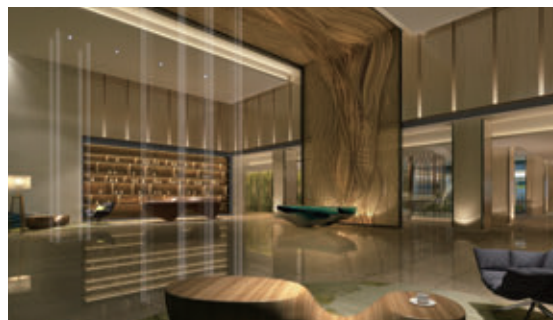

会议和特别活动轻松掌握

我们的在线活动策划工具让您轻松掌握您的活动:

在www.hgi.com/glm查看当前预订的会议室数量、进行团体预订, 并查看、下载和打印客人预订清单

在www.hgi.com/floorplans确定您的摆台形式和安排

在www.hgi.com/pog制作个性化团体网页, 显示您的活动资料、地图、方向, 并让客人可以按特别价格进行预订