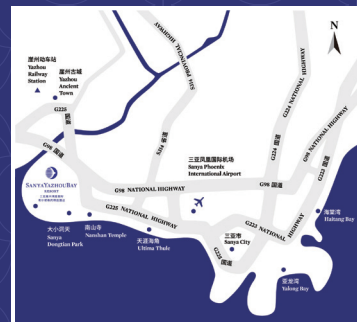

酒店位置

距离大小洞天景区约 4 分钟车程
 距离崖州古城景区约 5 分钟车程
 距离南山寺景区约 6 分钟车程
 距离崖州动车站约 10 分钟车程
 距离天涯海角约 15 分钟车程
 距离凤凰国际机场约 20 分钟车程
 距离三亚市区约 40 分钟车程

三亚崖州湾度假村，希尔顿格芮精选酒店

亚太区首家希尔顿格芮精选酒店。三亚崖州湾度假村，希尔顿格芮精选酒店是希尔顿集团精心推出的超高端新品牌 CURIO。酒店品牌定位高于希尔顿品牌，它是希尔顿在世界各地一系列独具特色精选酒店的集合，每一家都能让您感受到当地最具有特色的独特体验。

酒店坐落在三亚市西部崖州湾内，拥有独属的沙滩和如诗如画的粉红夕阳。从酒店出发，仅 6 分钟车程即可抵达著名 5A 景区南山寺，5 分钟车程前往另一 5A 景区大小洞天 15 分钟车程可抵达另一 5A 景区天涯海角，25 分钟可轻松抵达三亚凤凰国际机场。

酒店拥有 266 间客房及套房，每间均设有面朝大海或热带花园景观的宽敞阳台。5 间风格各异的餐厅与酒吧和倍受喜爱的娱乐设施，崖州湾美丽的夕阳、沙滩和草坪则是客人举办婚礼、宴会或私人派对等活动的理想场所。

curio.hilton.com.cn/yazhou