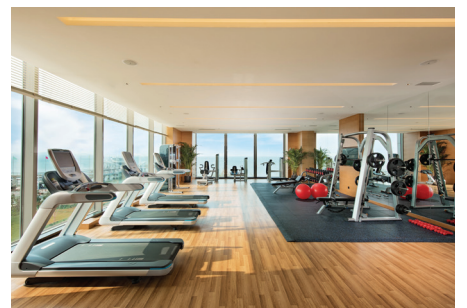

Hilton
YANTAI GOLDEN COAST
烟台金海岸希尔顿酒店

我们的客房

客房

烟台金海岸希尔顿酒店拥有409间时尚精致的高楼层豪华客房、行政酒廊，设施先进，让您享受自然清新的园林景观或180度美丽壮观的海景。入住行政客房的客人可尊享行政酒廊的免费早餐、下午茶以及晚间欢乐时光。

客房：409间

高级客房：64间

高级客房高楼层：56间

豪华海景客房：114间

- 行政楼层配备胶囊咖啡机
- 高速网络和Wi-Fi
- 43寸液晶电视以及卫星电视节目
- 行政客房及套房安装智能马桶
- 专用品牌洗浴用品
- 干湿分离的洗浴间
- 迷你吧
- 熨烫设备

公区设施

- 屋顶网球场
- 游戏室

游览景点

- 金沙滩风景区
- 37度梦幻海上乐园
- 张裕·卡斯特酒庄
- 天马栈桥
- 磁山温泉
- 蓬莱阁
- 长岛
- 烟台山

餐饮

烟台金海岸希尔顿酒店提供多种就餐选择，全方位引燃您的味蕾。開·全日餐厅备有令人垂涎的自助餐以及美味可口的零点菜式，供宾客享用。品尝美食的同时，您还可观赏绝美的海景。宾客可以在御玺·中餐厅品尝到正宗的本地菜肴与地道的粤菜。此外，享受舒适宽敞的私人包厢，还能饱览壮阔海景。

营业时间：

- 開·全日餐厅
上午6:30 - 晚上10:30
- 御玺·中餐厅
午餐：上午11:30 - 下午 2:00
晚餐：下午17:30 - 下午10:00
- 大堂吧
上午8:30 - 晚上12:00

健身中心

每周7天、每天24小时全天开放

游泳池

早上6点至晚上10点

会议和活动

烟台金海岸希尔顿酒店是举办聚会、会议、研讨会和其他各种活动的理想场所。1400平方米的无柱式海天宫宴会厅配有450平方米的厅前休息区，可容纳超过1000位宾客用餐。紫金宫宴会厅则可容纳500位宾客。12间舒适宽敞的多功能会议室为您配备专业的商务中心。从活动筹备到结束，酒店会议中心将会在活动的每一阶段竭诚为您提供支持。