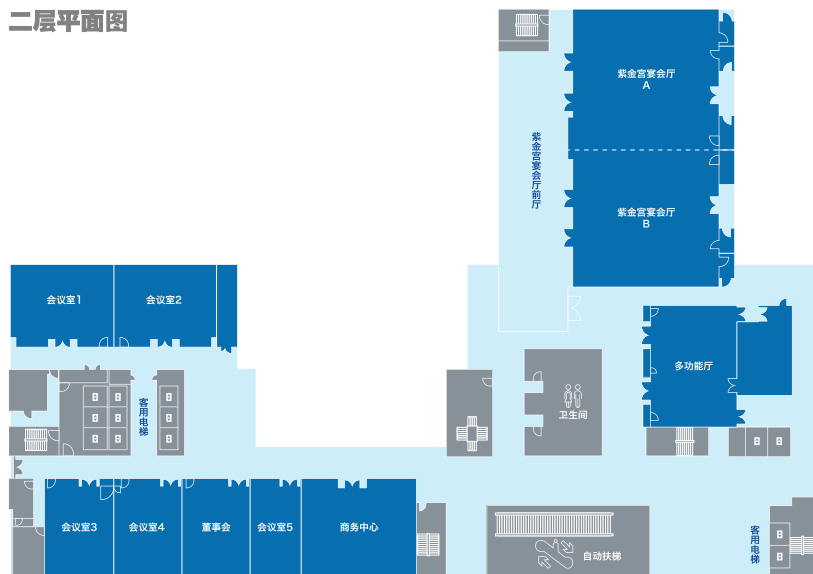

会议和活动

烟台金海岸希尔顿酒店是举办聚会、会议、研讨会和其他各种活动的理想场所。1400平方米的无柱式海天宫宴会厅配有450平方米的厅前休息区，可容纳超过1000位宾客用餐。紫金宫宴会厅则可容纳500位宾客。12间舒适宽敞的多功能会议室为您配备专业的商务中心。从活动筹备到结束，酒店会议中心将会在活动的每一阶段竭诚为您提供支持。

区域名称	长x宽x高	总平方米	宴会式	课堂式	剧院式	U型	回字型	鱼骨式	董事会议式	鸡尾酒会式
宴会区域										
海天宫宴会厅	50'x28'x7'7"	1400	770	1,008	1920	360	300	450	360	1200
紫金宫宴会厅	35'x20'x4'6"	700	280	350	680	180	150	200	180	500
贵宾室	9'x8'5"x3'8"	76	-	-	-	-	-	-	-	-
多功能厅	15'x10'x4'6"	150	80	96	180	35	40	50	36	120
董事会议室	10'x6'x4'6"	60	-	-	-	-	-	-	18	-
会议室 1	13'x8'5"x4'6"	110	60	42	80	25	30	35	30	60
会议室 2	13'x8'5"x4'6"	110	60	42	80	25	30	35	30	60
会议室 3	10'x7'5"x4'6"	75	40	36	70	20	24	30	24	50
会议室 4	10'x7'5"x4'6"	75	40	36	70	20	24	30	24	50
会议室 5	10'x7'5"x4'6"	75	40	36	70	20	24	30	24	50
会议室 6	12'7"x9'8"x3'8"	125	60	50	90	30	35	40	35	70
会议室 7	10'x4'x3'8"	40	20	20	30	12	12	10	18	30
会议室 8	10'x4'x3'8"	40	20	20	30	12	12	10	18	30
会议室 9	10'x8'x3'8"	80	40	36	70	20	24	30	24	50

注：宴会厅前厅只提供与所有大宴会厅一同租用

二层平面图

三层平面图

Hilton

YANTAI GOLDEN COAST
烟台金海岸希尔顿酒店

烟台金海岸希尔顿酒店

中国山东省烟台经济技术开发区宁波路1号
邮编: 264006
座机: +86 535 610 7777
传真: +86 535 610 8855
电邮: yantaigoldencoast.info@hilton.com