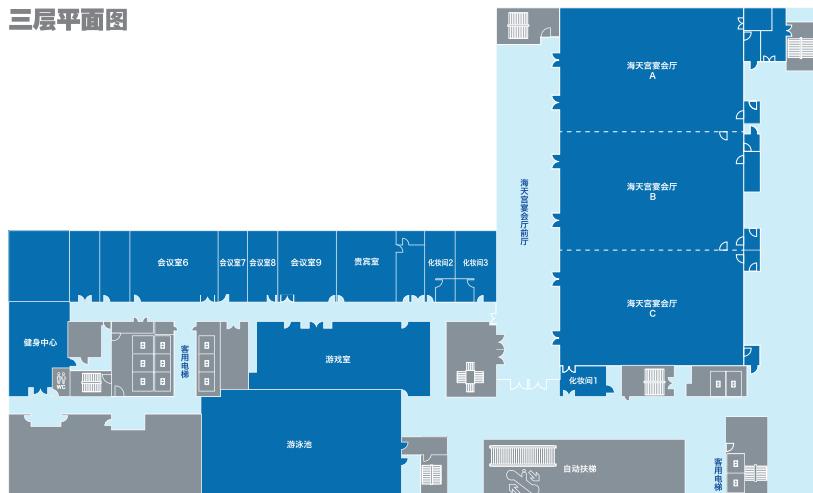

会议和活动

烟台金海岸希尔顿酒店是举办聚会、会议、研讨会和其他各种活动的理想场所。1400平方米的无柱式海天宫宴会厅配有450平方米的厅前休息区，可容纳超过1000位宾客用餐。紫金宫宴会厅则可容纳500位宾客。12间舒适宽敞的多功能会议室为您配备专业的商务中心。从活动筹备到结束，酒店会议中心将会在活动的每一阶段竭诚为您提供支持。

区域名称	长x宽x高	总平方米	宴会式	课堂式	剧院式	U型	回字型	鱼骨式	董事会议式	鸡尾酒会式
宴会区域										
海天宫宴会厅	50'x28'x7'7"	1400	770	1,008	1920	360	300	450	360	1200
紫金宫宴会厅	35'x20'x4'6"	700	280	350	680	180	150	200	180	500
贵宾室	9'x8'5"x3'8"	76	-	-	-	-	-	-	-	-
多功能厅	15'x10'x4'6"	150	80	96	180	35	40	50	36	120
董事会议室	10'x6'x4'6"	60	-	-	-	-	-	-	18	-
会议室 1	13'x8'5"x4'6"	110	60	42	80	25	30	35	30	60
会议室 2	13'x8'5"x4'6"	110	60	42	80	25	30	35	30	60
会议室 3	10'x7'5"x4'6"	75	40	36	70	20	24	30	24	50
会议室 4	10'x7'5"x4'6"	75	40	36	70	20	24	30	24	50
会议室 5	10'x7'5"x4'6"	75	40	36	70	20	24	30	24	50
会议室 6	12'7"x9'8"x3'8"	125	60	50	90	30	35	40	35	70
会议室 7	10'x4'x3'8"	40	20	20	30	12	12	10	18	30
会议室 8	10'x4'x3'8"	40	20	20	30	12	12	10	18	30
会议室 9	10'x8'x3'8"	80	40	36	70	20	24	30	24	50

注：宴会厅前厅只提供与所有大宴会厅一同租用

二层平面图

三层平面图

Hilton

YANTAI GOLDEN COAST
烟台金海岸希尔顿酒店

烟台金海岸希尔顿酒店

中国山东省烟台经济技术开发区宁波路1号
邮编: 264006
座机: +86 535 610 7777
传真: +86 535 610 8855
电邮: yantaigoldencoast.info@hilton.com