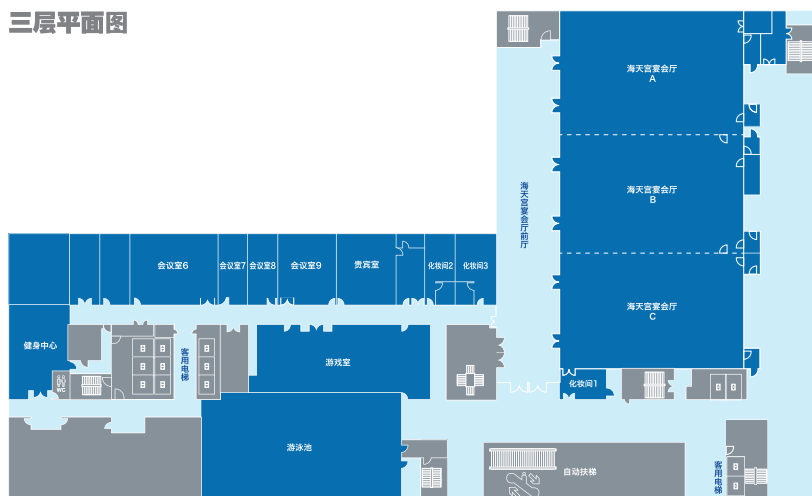

会议和活动

烟台金海岸希尔顿酒店是举办聚会、会议、研讨会和其他各种活动的理想场所。1400平方米的无柱式海天宫宴会厅配有450平方米的厅前休息区，可容纳超过1000位宾客用餐。紫金宫宴会厅则可容纳500位宾客。12间舒适宽敞的多功能会议室为您配备专业的商务中心。从活动筹备到结束，酒店会议中心将会在活动的每一阶段竭诚为您提供支持。

区域名称	长x宽x高	总平方米	宴会式	课堂式	剧院式	U型	回字型	鱼骨式	董事会议式	鸡尾酒会式
宴会区域										
海天宫宴会厅	50'x28'x7'7"	1400	770	1,008	1920	360	300	450	360	1200
紫金宫宴会厅	35'x20'x4'6"	700	280	350	680	180	150	200	180	500
贵宾室	9'x8'5"x3'8"	76	-	-	-	-	-	-	-	-
多功能厅	15'x10'x4'6"	150	80	96	180	35	40	50	36	120
董事会议室	10'x6'x4'6"	60	-	-	-	-	-	-	18	-
会议室 1	13'x8'5"x4'6"	110	60	42	80	25	30	35	30	60
会议室 2	13'x8'5"x4'6"	110	60	42	80	25	30	35	30	60
会议室 3	10'x7'5"x4'6"	75	40	36	70	20	24	30	24	50
会议室 4	10'x7'5"x4'6"	75	40	36	70	20	24	30	24	50
会议室 5	10'x7'5"x4'6"	75	40	36	70	20	24	30	24	50
会议室 6	12'7"x9'8"x3'8"	125	60	50	90	30	35	40	35	70
会议室 7	10'x4'x3'8"	40	20	20	30	12	12	10	18	30
会议室 8	10'x4'x3'8"	40	20	20	30	12	12	10	18	30
会议室 9	10'x8'x3'8"	80	40	36	70	20	24	30	24	50

注：宴会厅前厅只提供与所有大宴会厅一同租用

二层平面图

三层平面图

Hilton

YANTAI GOLDEN COAST
烟台金海岸希尔顿酒店

烟台金海岸希尔顿酒店

中国山东省烟台经济技术开发区宁波路1号
邮编: 264006
座机: +86 535 610 7777
传真: +86 535 610 8855
电邮: yantaigoldencoast.info@hilton.com