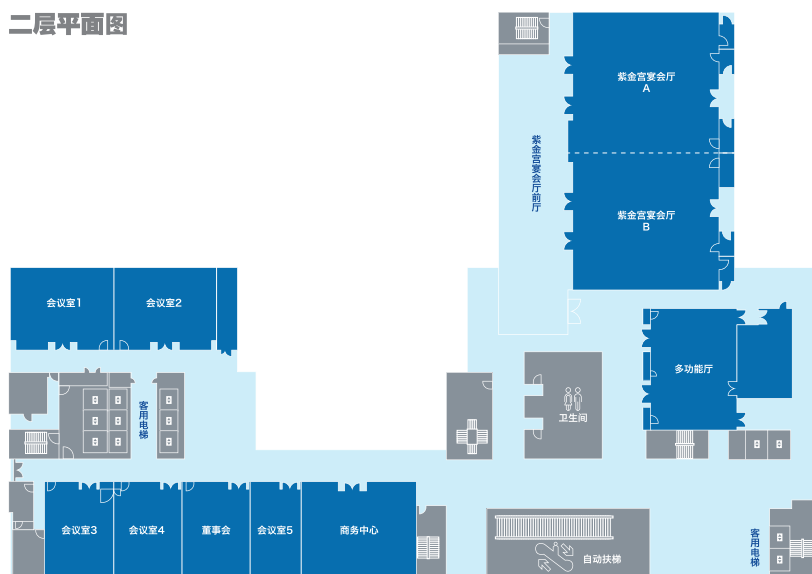

会议和活动

烟台金海岸希尔顿酒店是举办聚会、会议、研讨会和其他各种活动的理想场所。1400平方米的无柱式海天宫宴会厅配有450平方米的厅前休息区，可容纳超过1000位宾客用餐。紫金宫宴会厅则可容纳500位宾客。12间舒适宽敞的多功能会议室为您配备专业的商务中心。从活动筹备到结束，酒店会议中心将会在活动的每一阶段竭诚为您提供支持。

区域名称	长x宽x高	总平方米	宴会式	课堂式	剧院式	U型	回字型	鱼骨式	董事会议式	鸡尾酒会式
宴会区域										
海天宫宴会厅	50'x28'x7'7"	1400	770	1,008	1920	360	300	450	360	1200
紫金宫宴会厅	35'x20'x4'6"	700	280	350	680	180	150	200	180	500
贵宾室	9'x8'5"x3'8"	76	-	-	-	-	-	-	-	-
多功能厅	15'x10'x4'6"	150	80	96	180	35	40	50	36	120
董事会议室	10'x6'x4'6"	60	-	-	-	-	-	-	18	-
会议室 1	13'x8'5"x4'6"	110	60	42	80	25	30	35	30	60
会议室 2	13'x8'5"x4'6"	110	60	42	80	25	30	35	30	60
会议室 3	10'x7'5"x4'6"	75	40	36	70	20	24	30	24	50
会议室 4	10'x7'5"x4'6"	75	40	36	70	20	24	30	24	50
会议室 5	10'x7'5"x4'6"	75	40	36	70	20	24	30	24	50
会议室 6	12'7"x9'8"x3'8"	125	60	50	90	30	35	40	35	70
会议室 7	10'x4'x3'8"	40	20	20	30	12	12	10	18	30
会议室 8	10'x4'x3'8"	40	20	20	30	12	12	10	18	30
会议室 9	10'x8'x3'8"	80	40	36	70	20	24	30	24	50

注：宴会厅前厅只提供与所有大宴会厅一同租用

二层平面图

三层平面图

Hilton

YANTAI GOLDEN COAST
烟台金海岸希尔顿酒店

烟台金海岸希尔顿酒店

中国山东省烟台经济技术开发区宁波路1号
邮编: 264006
座机: +86 535 610 7777
传真: +86 535 610 8855
电邮: yantaigoldencoast.info@hilton.com