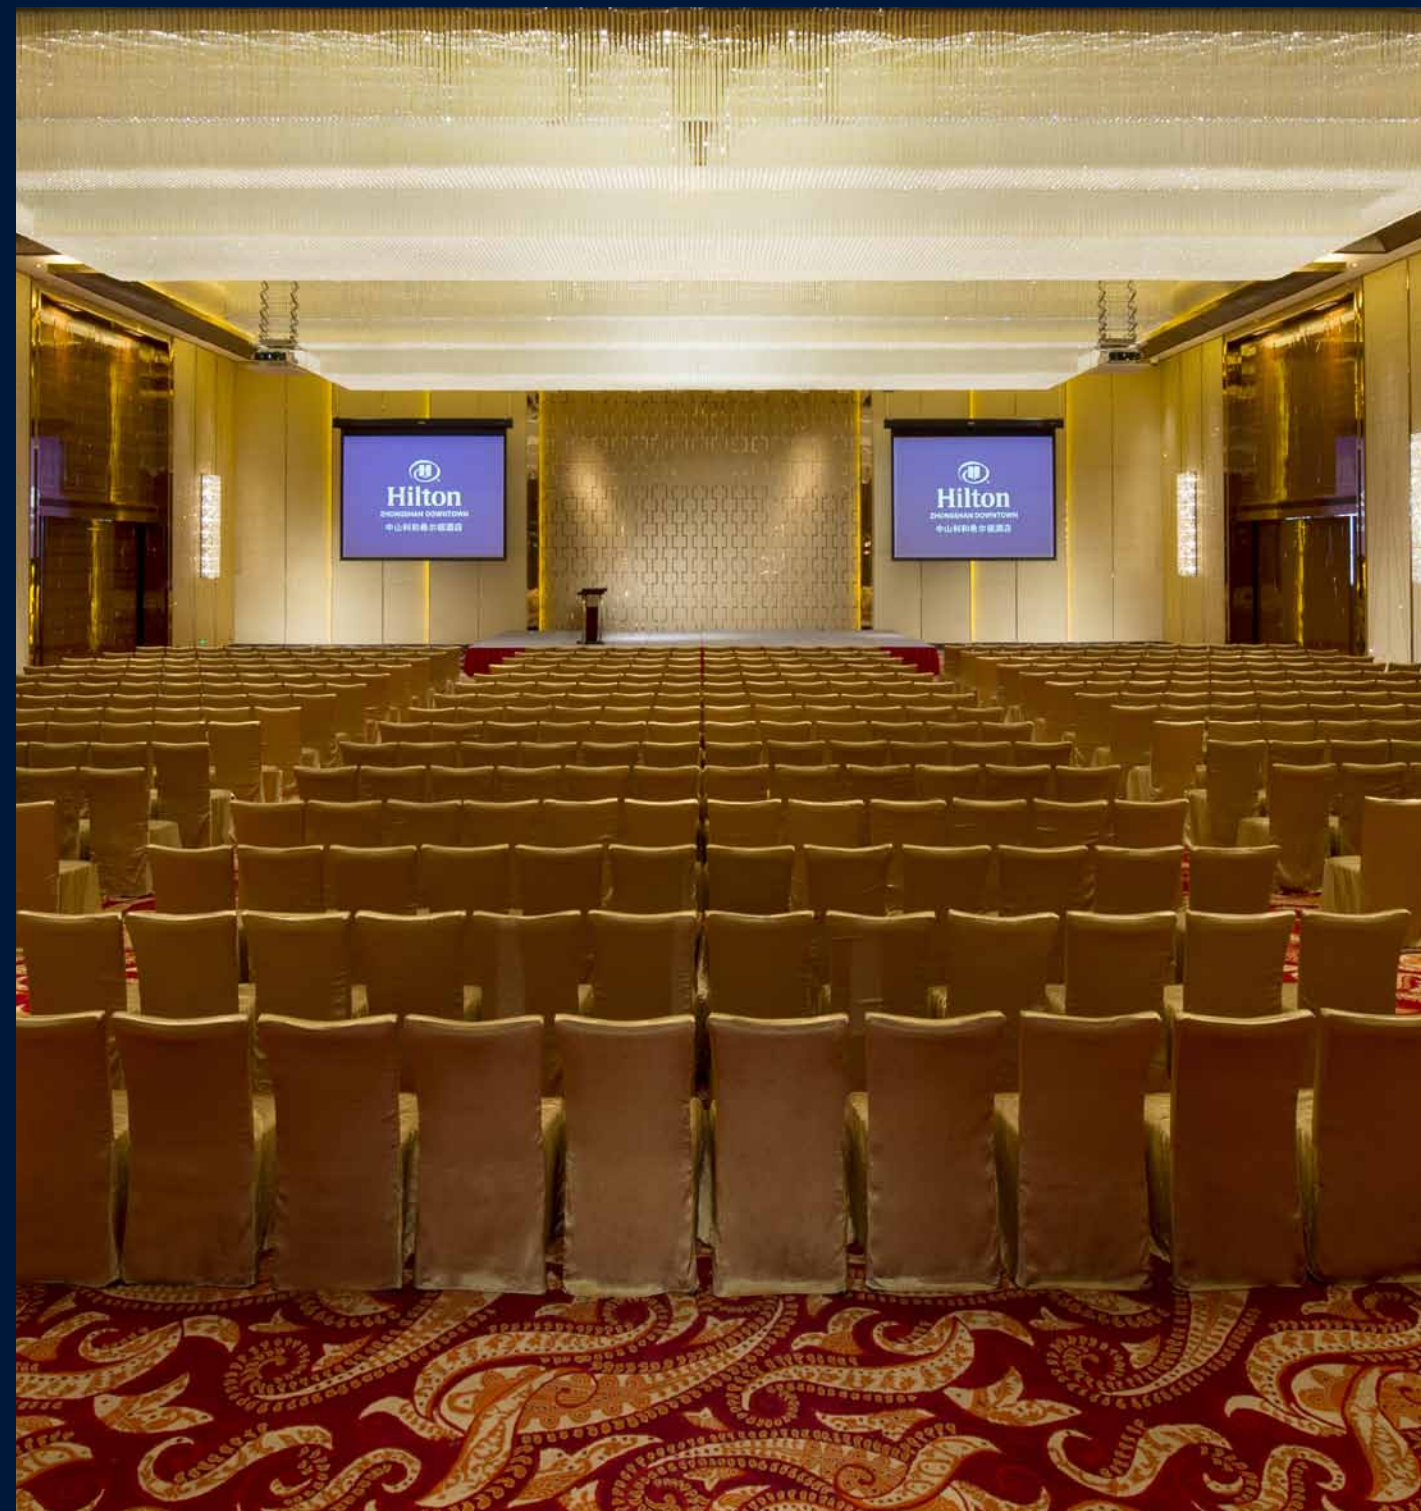

综合信息

货币：人民币

附近的机场：

- 深圳宝安国际机场（75分钟）
- 珠海三灶国际机场（80分钟）
- 广州白云国际机场（90分钟）

GENERAL INFORMATION

Currency: RMB

Nearby airports:

- Shenzhen Baoan International Airport (75mins)
- Zhuhai Sanzao International Airport (80mins)
- Guangzhou Baiyun International Airport (90mins)