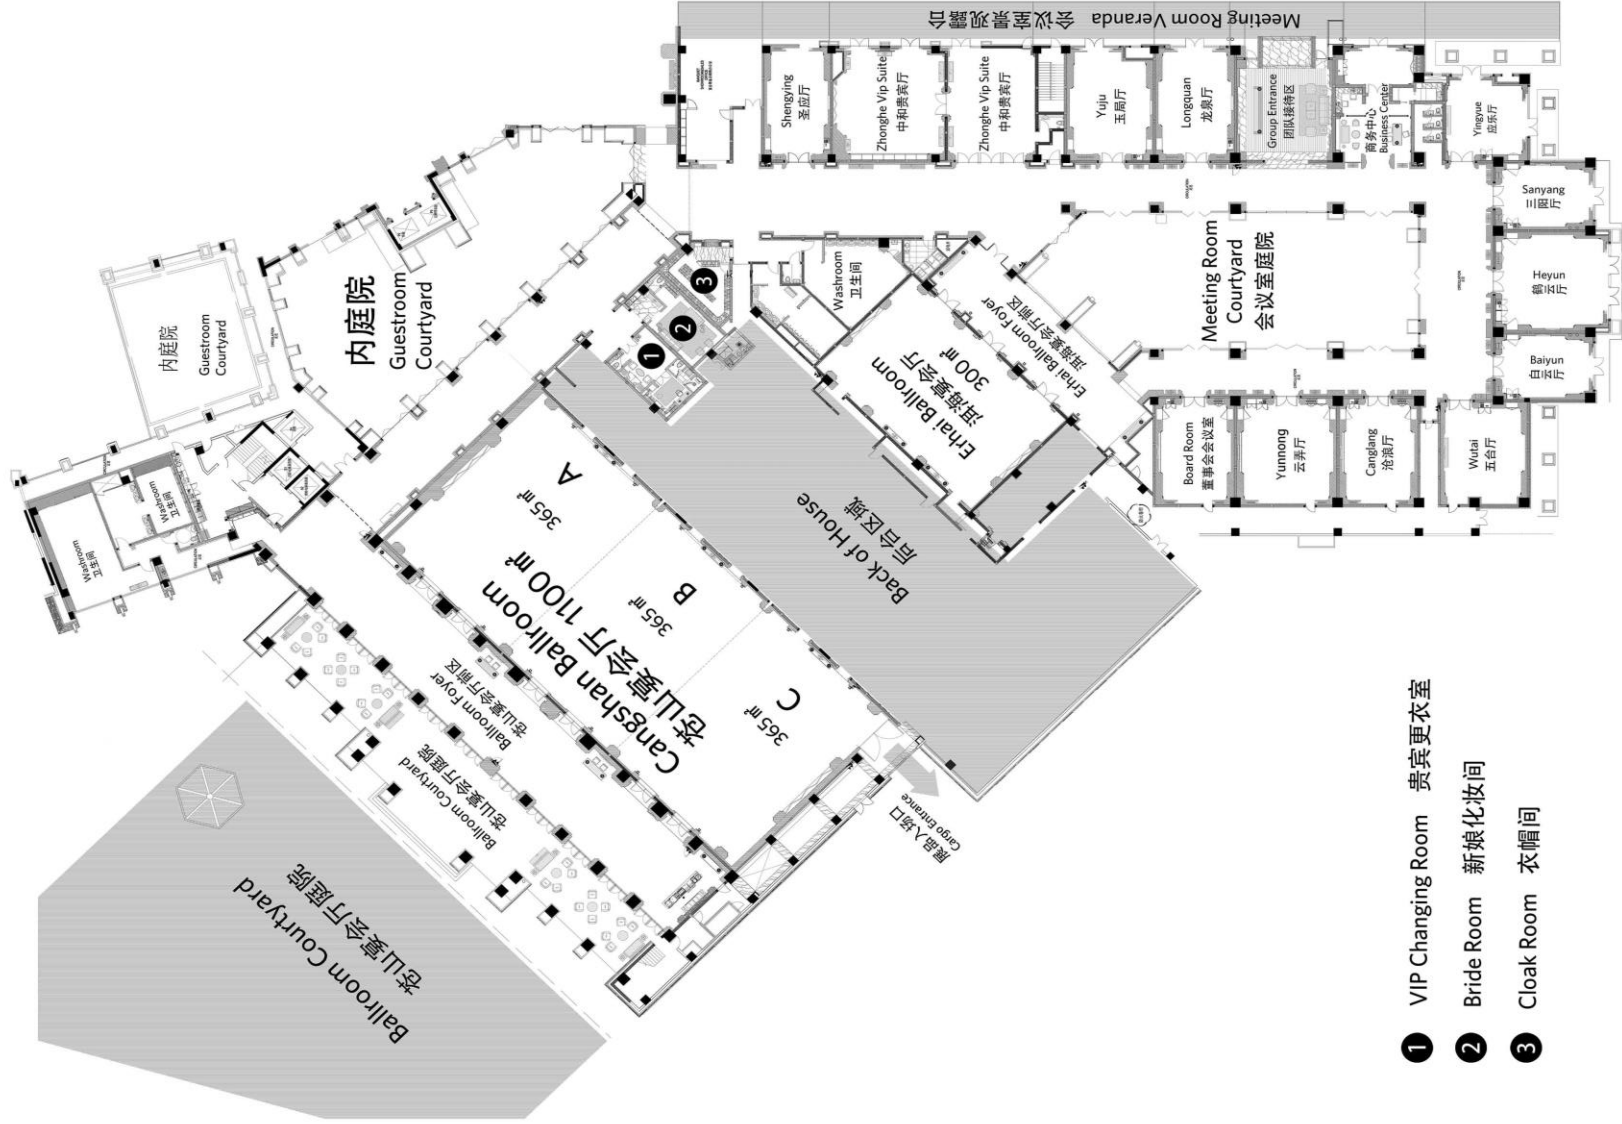

容量及场地

CAPACITIES & DIMENSIONS

Venue 场地	Area 面积 (m ²)	Dimensi ons L 长 (m)	Dimensi ons W 宽 (m)	Ceiling Height 高 (m)	Capacity 可容纳人数							
					Classroom 课桌式	Theatre 剧院式	Banquet 宴会式	Cocktail Reception 鸡尾酒会	Boardroom 董事会议式	U- Shape U型	Hollow Square 回字型	Fishbone 鱼骨式
苍山宴会厅 Cangshan Ballroom	1100	50	22	7.2	480	780	520	700	220	/	/	420
苍山宴会厅A/B/C Cangshan Ballroom A/B/C	365	16.5	22	7.2	180	240	150	200	90	/	/	72
苍山宴会厅A+B Cangshan Ballroom A+B	730	33	22	7.2	300	480	300	400	180	/	/	240
苍山宴会厅B+C Cangshan Ballroom B+C	730	33	22	7.2	300	480	300	400	180	/	/	240
苍山宴会厅前厅 Cangshan Ballroom Foyer	350	51	6.9	7.2	/	/	140	/	/	/	/	/
洱海宴会厅 Erhai Ballroom	300	22.2	13.5	5.5	108	200	120	100	48	45	48	72
洱海宴会厅前厅 Erhai Ballroom Foyer	180	25	7.2	5.5	/	/	70	/	/	/	/	/

Classroom

Theater

Banquet

Cocktail

Board Room

U-Shape

Hollow Shape

Fishbone

容量及场地

CAPACITIES & DIMENSIONS

Venue 场地	Area 面积 (m ²)	Dimens ions L 长 (m)	Dimensi ons W 宽 (m)	Ceilin g Height 高 (m)	Capacity 可容纳人数							
					Classroom 课桌式	Theatre 剧院式	Banquet 宴会式	Cocktail Reception 鸡尾酒会	Boardroom 董事会议式	U-Shape U型	Hollow Square 回字型	Fishbone 鱼骨式
董事会议室 Boardroom	75	10.3	7.3	5.5	/	/	/	/	24	22	24	/
云弄厅 Yunnong	100	10.6	9.5	5.5	48	60	40	30	24	24	21	30
沧浪厅 Canglang	75	10.3	7.3	5.5	24	40	24	20	21	18	18	20
五台厅 Wutai	70	9.3	7.5	5.5	27	40	30	30	24	21	21	24
白云厅 Baiyun	60	9	6.7	5.5	24	30	20	20	20	21	21	21
鹤云厅 Heyun	110	11	10	5.5	48	60	40	30	24	21	24	30
三阳厅 Sanyang	60	8.6	7	5.5	24	32	20	15	18	18	21	20
应乐厅 Yingle	60	8	7.5	5.5	24	32	30	15	12	18	21	20
龙泉厅 Longquan	80	10.6	7.5	5.5	24	30	15	15	24	21	24	24
玉局厅 Yuju	80	10	8	5.5	36	50	30	20	24	21	24	24
中和贵宾厅 Zhonghe VIP	210	/	/	5.5	/	/	/	/	/	/	/	/
圣应厅 Shengying	70	10.8	6.5	5.5	24	36	20	20	24	21	21	18

会场平面图

MEETING AREA FLOOR PLAN

酒店位置

LOCATION

距离大理机场40分钟车程

距离大理火车站20分钟车程

距离大理古城15分钟车程

距离下关市区20分钟车程