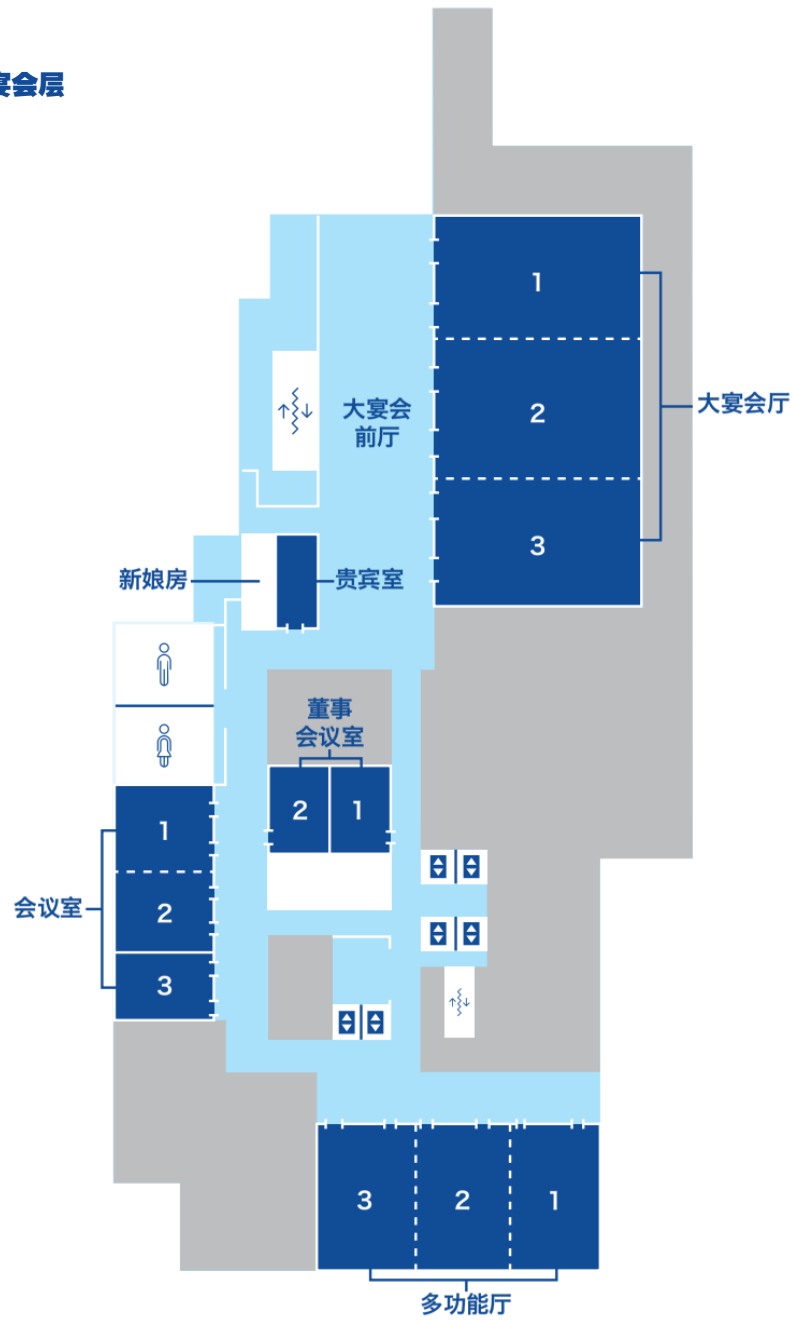

楼层图例

- 会议室/宴会贵宾厅
- 设施
- 公共走廊
- 内部区域

宴会层

北京通州希尔顿酒店

hiltonbeijingtongzhou.hilton.com | hilton.com.cn

中国北京市通州区新华东街289号院2号楼, 邮编101100

电话: +86 10 5097 6666 | 传真: +86 10 5087 6668

电邮: HiltonBeijingTongzhou.Sales@Hilton.com