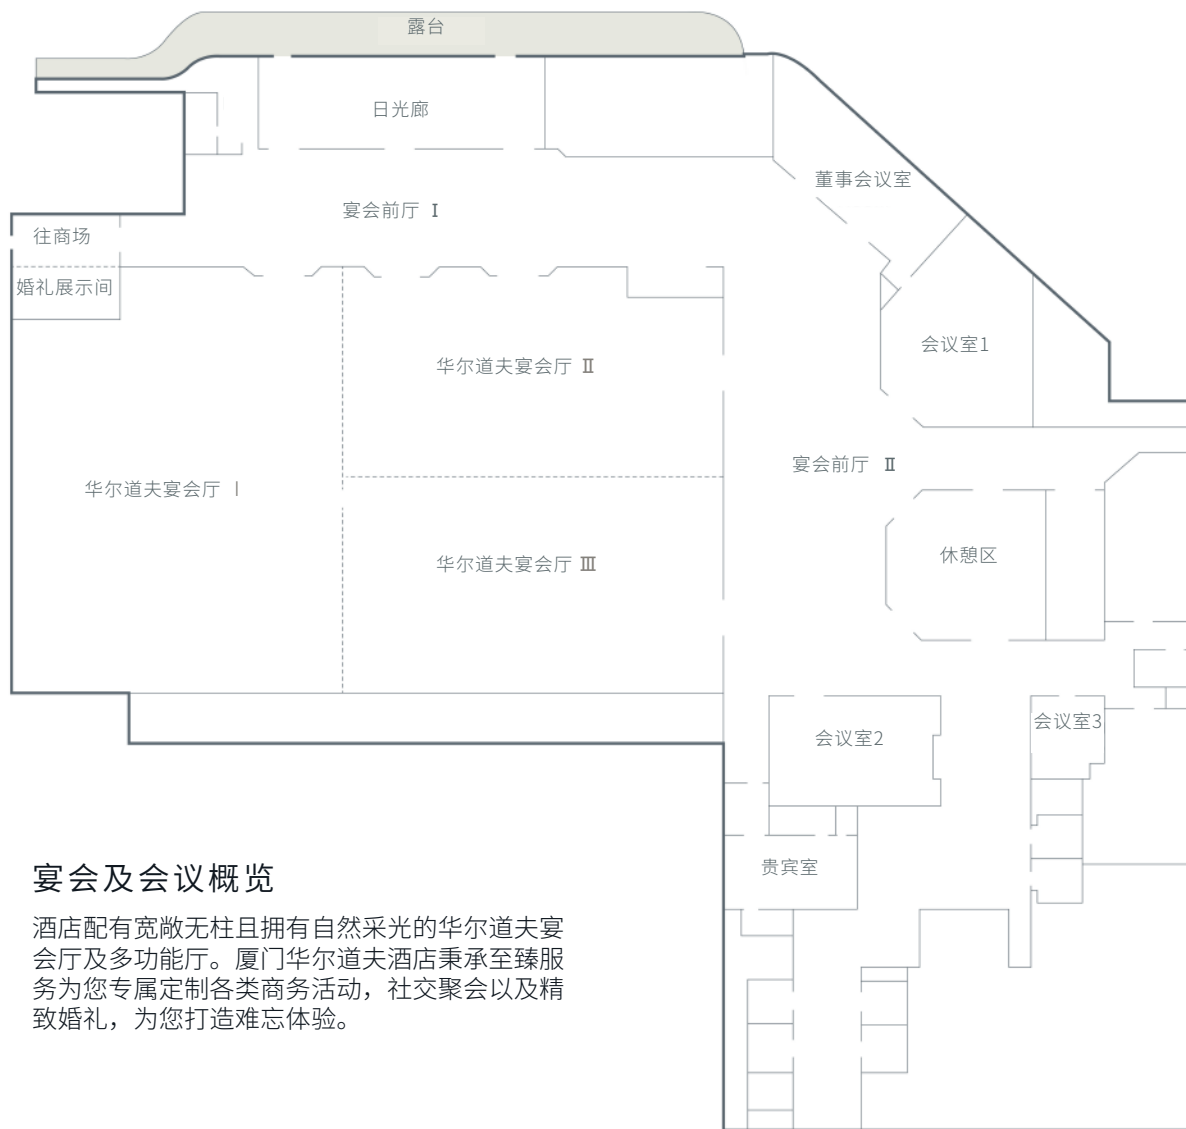

## 关于酒店

厦门华尔道夫酒店，城中奢华生活新地标，以永恒的优雅在花园宅邸中与您开启一段铭心旅程。酒店位于厦门岛中心腹地，毗邻郁郁葱葱的莲花公园。宾客在此体验奢华住宿、品味珍馐佳肴。一脉相承的华尔道夫至真服务理念，令您每一次入住成为难忘的好体验。

## 地理位置

厦门高崎国际机场	8公里
厦门火车站	3公里
莲花路口地铁站	0.5公里
鼓浪屿（码头）	5公里
中山路	5公里
南普陀寺	6公里
厦门大学	8公里

## 关于房间

245间宽敞豪华客房及套房，面积均在55平方米及以上。两种设计风格打造的客房营造出高雅并令人愉悦的房间环境：一种为轻盈明快的水绿色系，灵感源自滨海的宁静氛围；一种为浓郁温暖的橙褐茶色，旨在致敬厦门的茶文化。位于顶楼的主席套房面积达938平方米，可将迷人城景尽收眼底。主席套房内别具一格的配有顶层室内泳池，户内花园，是举办私人派对及各式活动的理想之地。

## 关于餐厅

酒店共有五个餐厅及酒吧，宾客可在此感受精致难忘的餐饮体验。滙壹 - 时尚且充满活力的餐厅，设有展示厨房，提供优质牛排和海鲜；中餐厅 - 鲜承提供纯粹正宗的福建菜品；在主厨餐桌，您可通过定制菜单享受私人定制服务；传奇羿庭则沿袭了一贯优雅的艺术氛围，内设开放式吧台，甜品厨房并提供经典下午茶；在1387酒吧，则可尽享鸡尾酒、典藏葡萄酒和现场乐队表演。