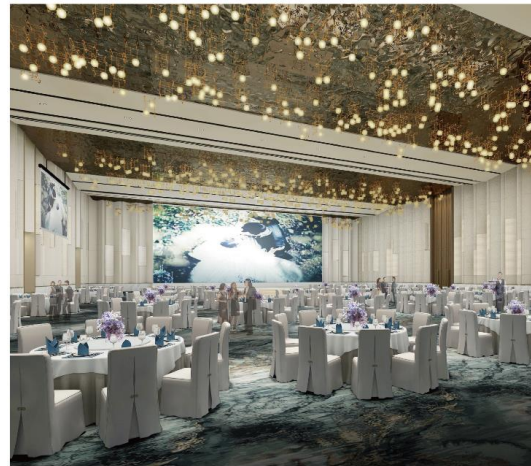

楼层	名称	规格(m) 长×宽×高	面积(m²)	会议/宴会设施								
				剧院式	课桌式	U型	董事会议式	宴会式	鸡尾酒会	回字型	鱼骨式	
1楼	长水宴会厅	29×19×9	550	600	312	170	—	300	180	210	320	
	长水1厅	14.5×19×9	275	280	140	70	32	150	80	100	160	
	长水2厅	14.5×9×9	275	280	140	70	32	150	80	100	160	
	长水宴会厅前厅	40×8.4×9	336	—	—	—	—	240	96	—	—	
	贵宾厅	11.4×8.8×4.5	100	84	54	27	20	60	36	30	48	
	会议室	9.4×7.3×3.6	65	48	30	21	16	40	16	24	32	
	新娘房	10.7×6.1×3.6	66	—	—	—	—	—	—	—	—	
2楼	酒逸厅	29×10.8×4	315	360	156	78	—	180	90	87	144	
	酒逸1厅	9.7×10.8×4	105	84	60	21	16	60	24	24	48	
	酒逸2厅	9.7×10.8×4	105	84	60	21	16	60	24	24	48	
	酒逸3厅	9.7×10.8×4	105	84	60	21	16	60	24	24	48	
	酒逸前厅	31×4×3.7	125	—	—	—	—	—	—	—	—	
	彩云会议室	5.8×12×3.4	70	56	36	27	20	60	24	30	48	
	祥云会议室	7.6×12×3.4	92	72	54	27	20	60	36	30	48	
	凌云会议室	7.5×12×3.4	91	72	54	27	20	60	36	30	48	
	腾云会议室	7×12×3.4	84	72	54	27	20	60	36	30	48	
董事会议室	5.6×10×3.4	56	—	—	—	18	—	—	—	—