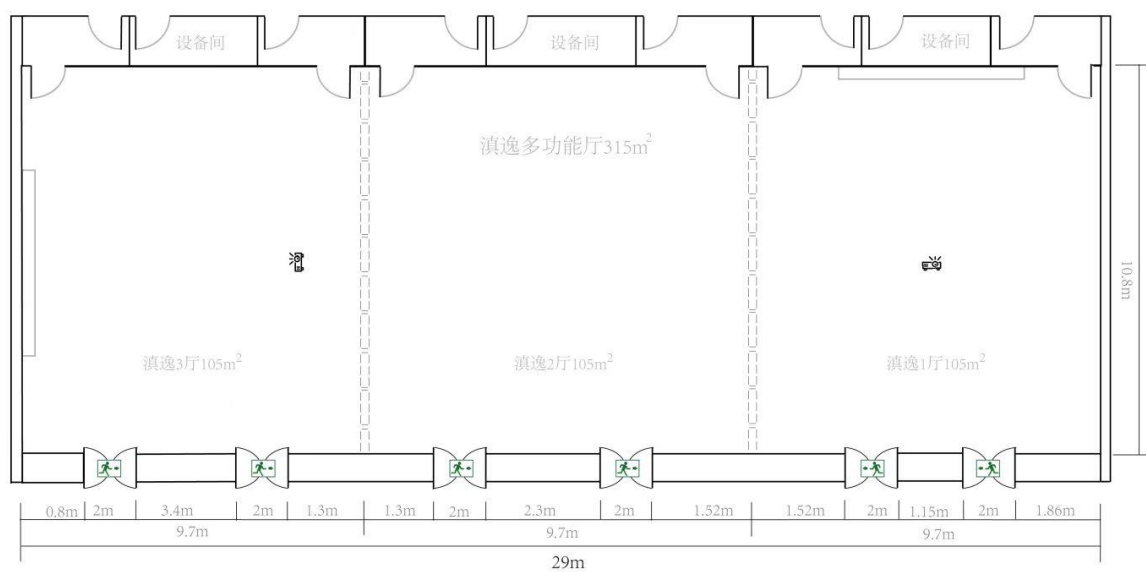

1楼

2楼

长水宴会厅 1F

长水1厅 1F

长水2厅 1F

滇逸宴会厅 2F

滇逸1厅 2F

滇逸2厅 2F

滇逸3厅 2F

彩云会议厅 2F

凌云会议厅 2F

祥云会议厅 2F

腾云会议厅 2F