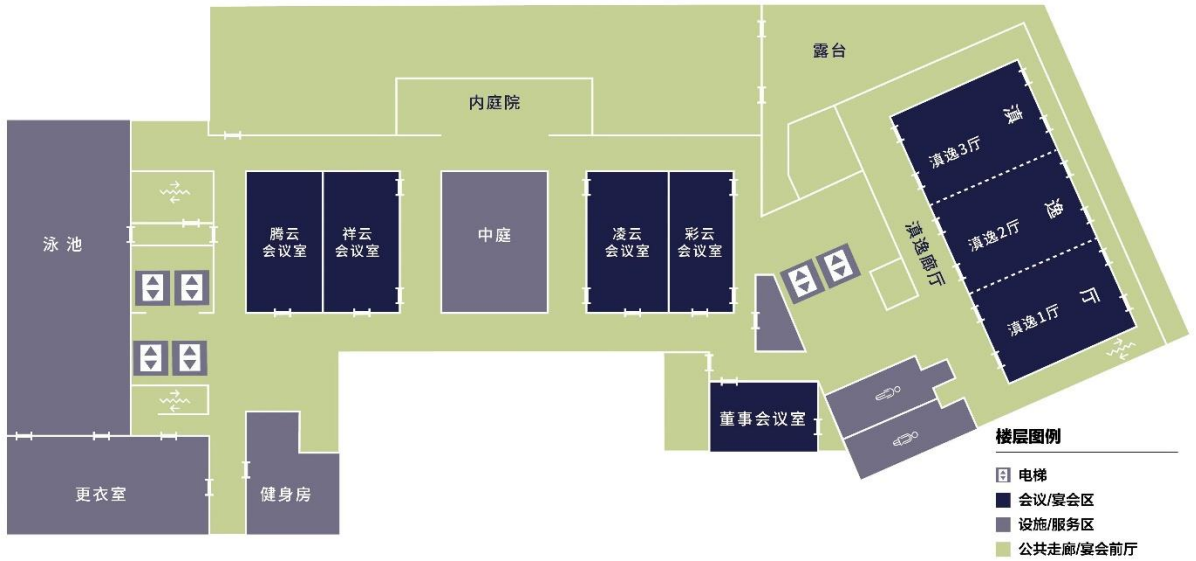

1楼

2楼

长水宴会厅 1F

长水1厅 1F

长水2厅 1F

滇逸宴会厅 2F

滇逸1厅 2F

滇逸2厅 2F

滇逸3厅 2F

彩云会议厅 2F

凌云会议厅 2F

祥云会议厅 2F

腾云会议厅 2F