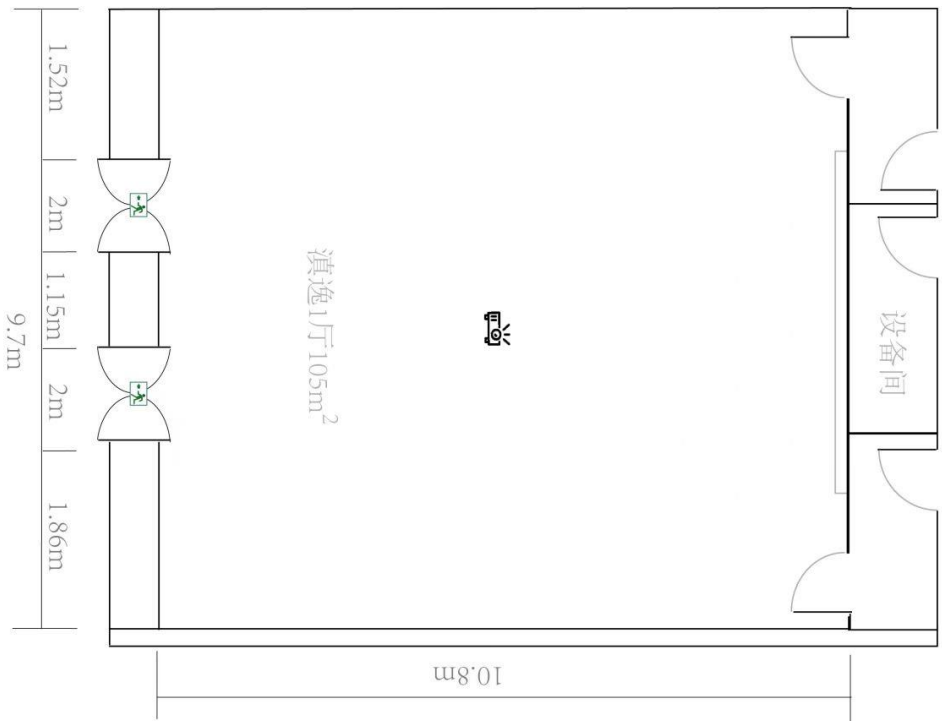

1楼

2楼

长水宴会厅 1F

长水1厅 1F

长水2厅 1F

滇逸宴会厅 2F

滇逸1厅 2F

滇逸2厅 2F

滇逸3厅 2F

彩云会议厅 2F

凌云会议厅 2F

祥云会议厅 2F

腾云会议厅 2F