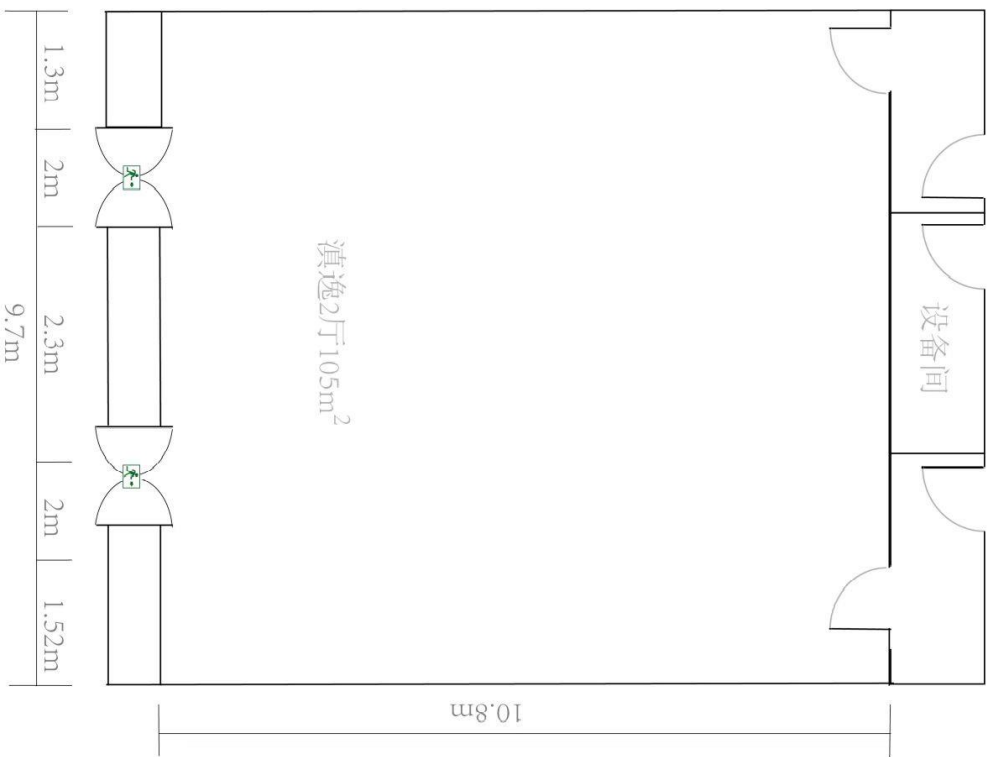

1楼

2楼

长水宴会厅 1F

长水1厅 1F

长水2厅 1F

滇逸宴会厅 2F

滇逸1厅 2F

滇逸2厅 2F

滇逸3厅 2F

彩云会议厅 2F

凌云会议厅 2F

祥云会议厅 2F

腾云会议厅 2F