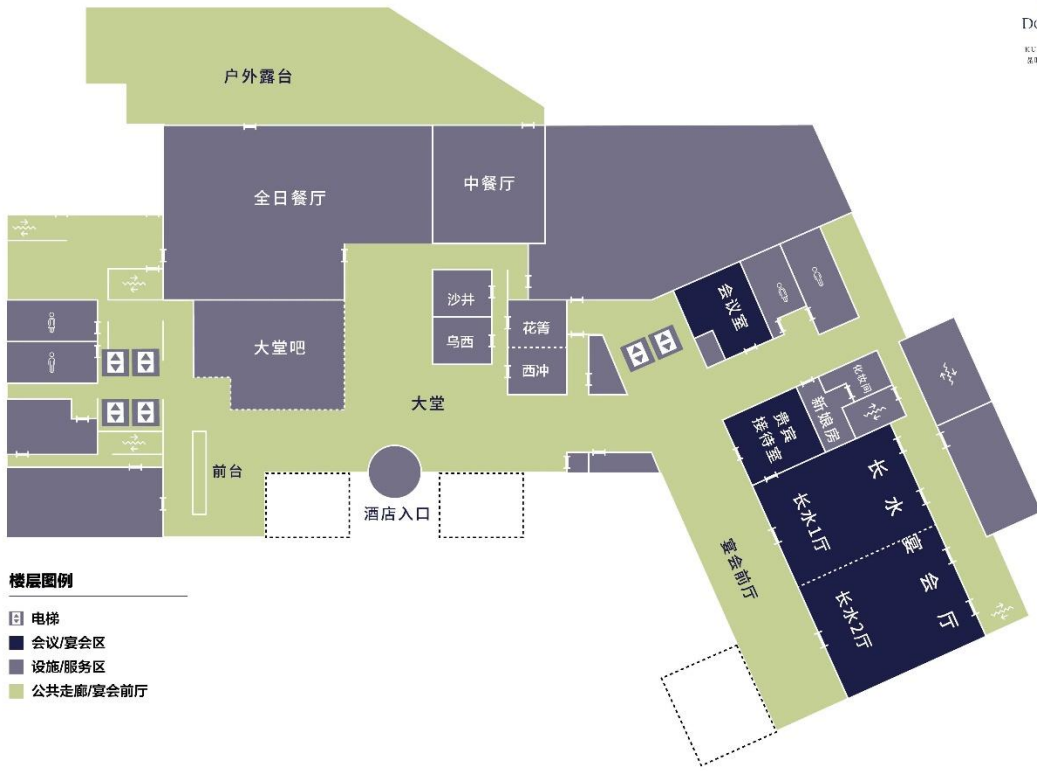

1楼

2楼

长水宴会厅 1F

长水1厅 1F

长水2厅 1F

滇逸宴会厅 2F

滇逸1厅 2F

滇逸2厅 2F

滇逸3厅 2F

彩云会议厅 2F

凌云会议厅 2F

祥云会议厅 2F

腾云会议厅 2F