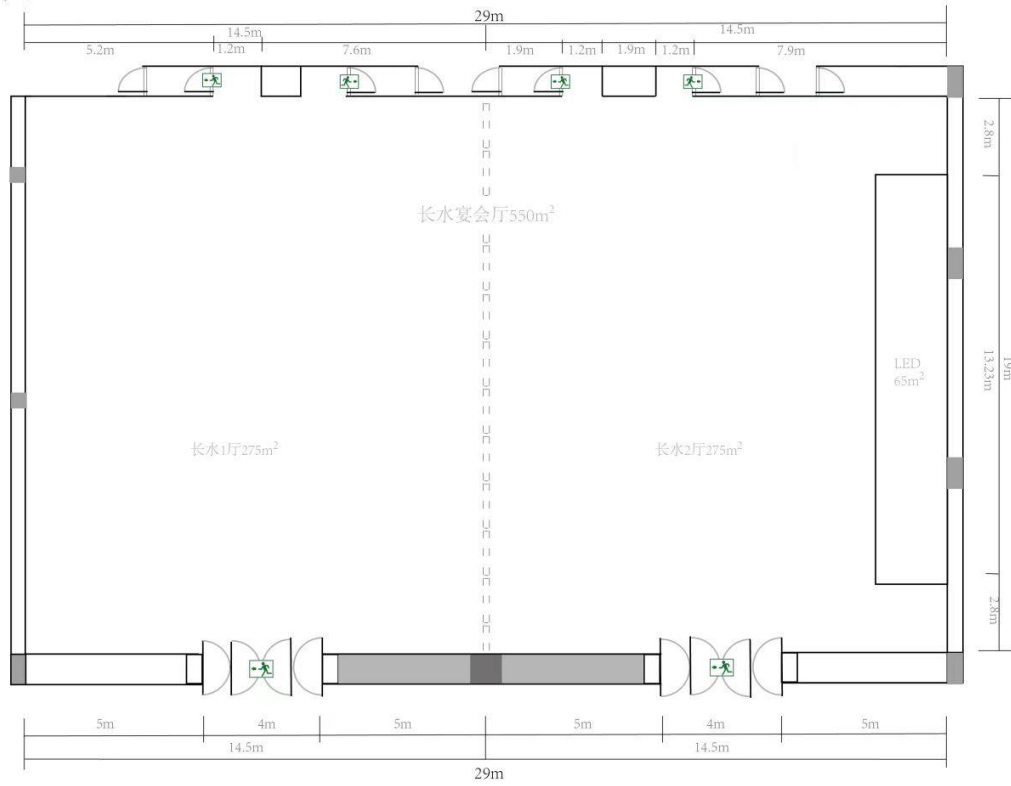

1楼

2楼

长水宴会厅 1F

长水1厅 1F

长水2厅 1F

滇逸宴会厅 2F

滇逸1厅 2F

滇逸2厅 2F

滇逸3厅 2F

彩云会议厅 2F

凌云会议厅 2F

祥云会议厅 2F

腾云会议厅 2F