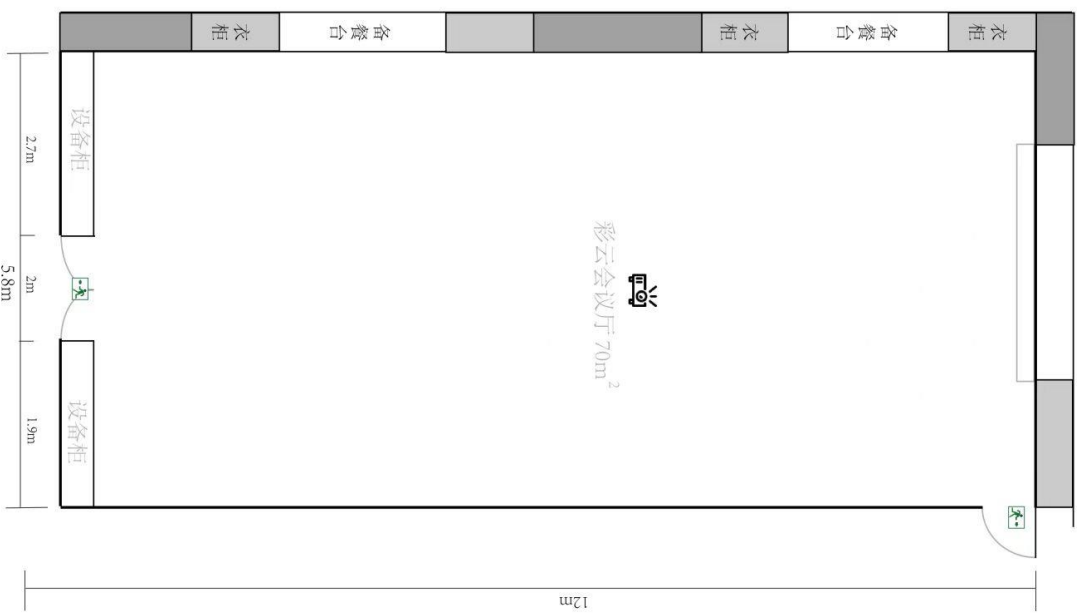

1楼

2楼

长水宴会厅 1F

长水1厅 1F

长水2厅 1F

滇逸宴会厅 2F

滇逸1厅 2F

滇逸2厅 2F

滇逸3厅 2F

彩云会议厅 2F

凌云会议厅 2F

祥云会议厅 2F

腾云会议厅 2F