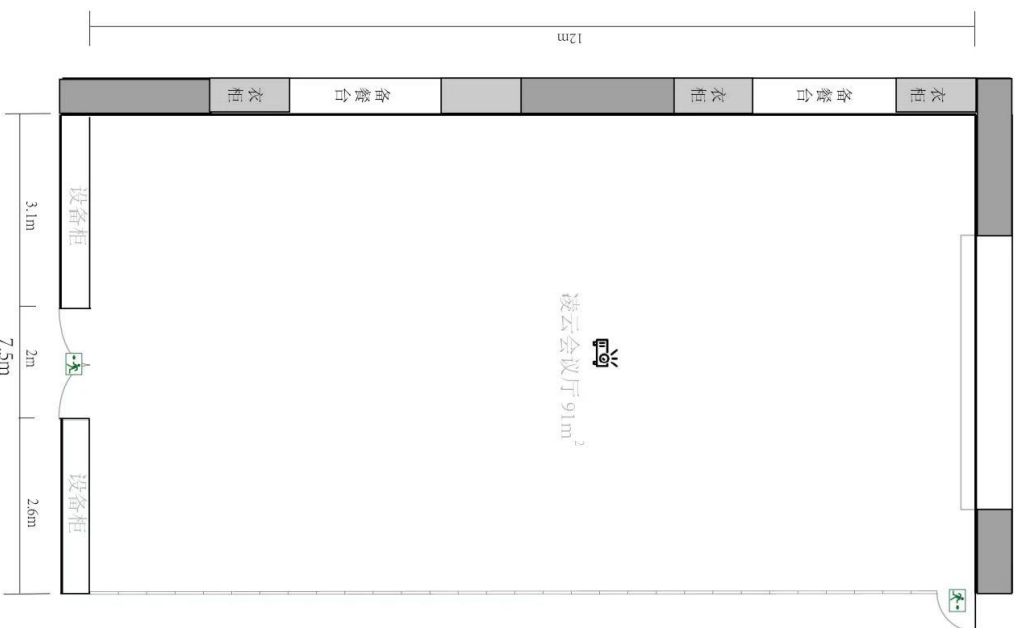

1楼

2楼

长水宴会厅 1F

长水1厅 1F

长水2厅 1F

滇逸宴会厅 2F

滇逸1厅 2F

滇逸2厅 2F

滇逸3厅 2F

彩云会议厅 2F

凌云会议厅 2F

祥云会议厅 2F

腾云会议厅 2F