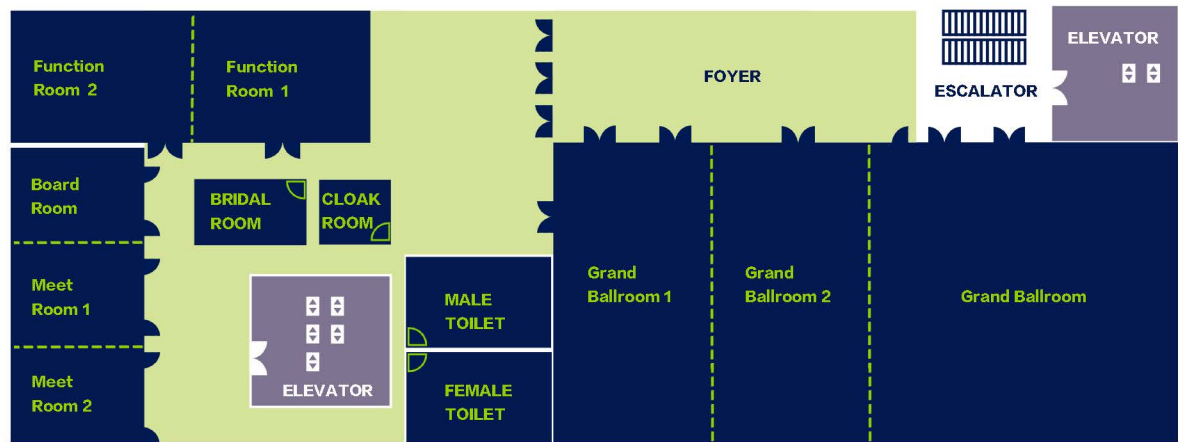

3rd Floor

2nd Floor