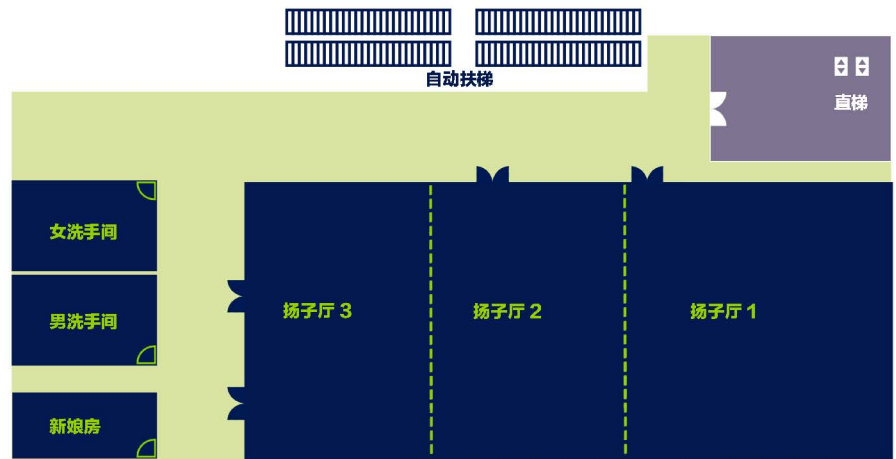

### 3楼

#### 平面图

##### 楼层说明

-  直梯
-  服务区
-  公共区域

#### 容量图

名称	总面积 (平方米)	长度 (米)	宽度 (米)	高度 (米)	剧院式	课桌式	宴会式	鱼骨式	U型
曙光厅	1,600	70	23	8.8	1,500	1,100	800	1,000	-
曙光厅1+2	1,100	50	23	8.8	1,050	900	550	720	-
曙光厅2+3	820	36	23	8.8	660	570	350	480	-
曙光厅1	780	34	23	8.8	660	570	350	432	120
曙光厅2	370	16	23	8.8	240	200	120	160	80
曙光厅3	450	20	23	8.8	325	260	160	200	85
扬子厅	580	36	16	4.5	480	420	210	320	-
扬子厅1+2	430	27	16	4.5	330	310	150	220	-
扬子厅2+3	290	18	16	4.5	180	160	90	96	-
扬子厅1	290	18	16	4.5	180	160	90	96	-
扬子厅2	145	9	16	4.5	100	80	60	64	50
扬子厅3	145	9	16	4.5	100	80	60	64	50
通扬厅	210	21	10	4.6	130	110	80	64	60
通扬厅1	100	10	10	4.6	55	45	30	32	27
通扬厅2	100	10	10	4.6	55	45	30	32	27
董事会议厅	50	8	6	3.8	-	-	-	-	16
逸林厅1	50	8	6	3.8	40	24	20	24	18
逸林厅2	50	8	6	3.8	40	24	20	24	18