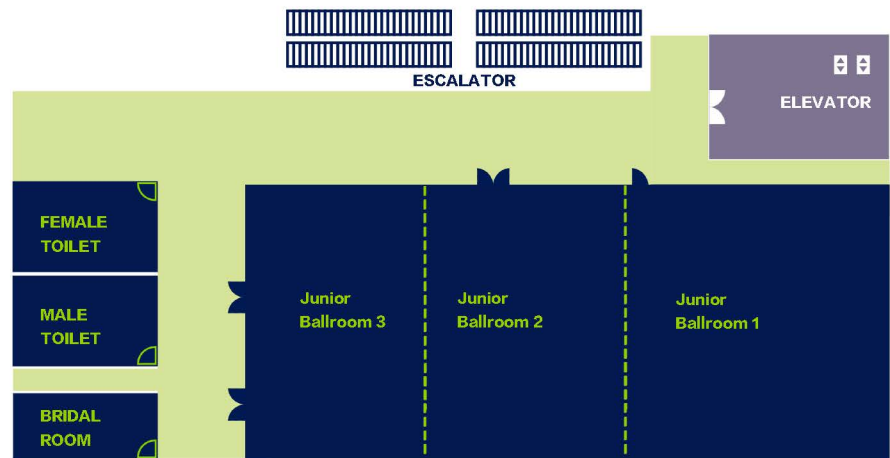

CAPACITY CHART

NAME	AREA (M²)	LENGTH (M)	WIDTH (M)	HEIGHT (M)	THEATRE	CLASS ROOM	BANQUET	FISHBONE	U-SHAPE
Grand Ballroom	1,600	70	23	8.8	1,500	1,100	800	1,000	-
Grand Ballroom 1+2	1,100	50	23	8.8	1,050	900	550	720	-
Grand Ballroom 2+3	820	36	23	8.8	660	570	350	480	-
Grand Ballroom 1	780	34	23	8.8	660	570	350	432	120
Grand Ballroom 2	370	16	23	8.8	240	200	120	160	80
Grand Ballroom 3	450	20	23	8.8	325	260	160	200	85
Junior Ballroom	580	36	16	4.5	480	420	210	320	-
Junior Ballroom 1+2	430	27	16	4.5	330	310	150	220	-
Junior Ballroom 2+3	290	18	16	4.5	180	160	90	96	-
Junior Ballroom 1	290	18	16	4.5	180	160	90	96	-
Junior Ballroom 2	145	9	16	4.5	100	80	60	64	50
Junior Ballroom 3	145	9	16	4.5	100	80	60	64	50
Function Room	210	21	10	4.6	130	110	80	64	60
Function Room 1	100	10	10	4.6	55	45	30	32	27
Function Room 2	100	10	10	4.6	55	45	30	32	27
Board Room	50	8	6	3.8	-	-	-	-	16
Meet Room 1	50	8	6	3.8	40	24	20	24	18
Meet Room 2	50	8	6	3.8	40	24	20	24	18