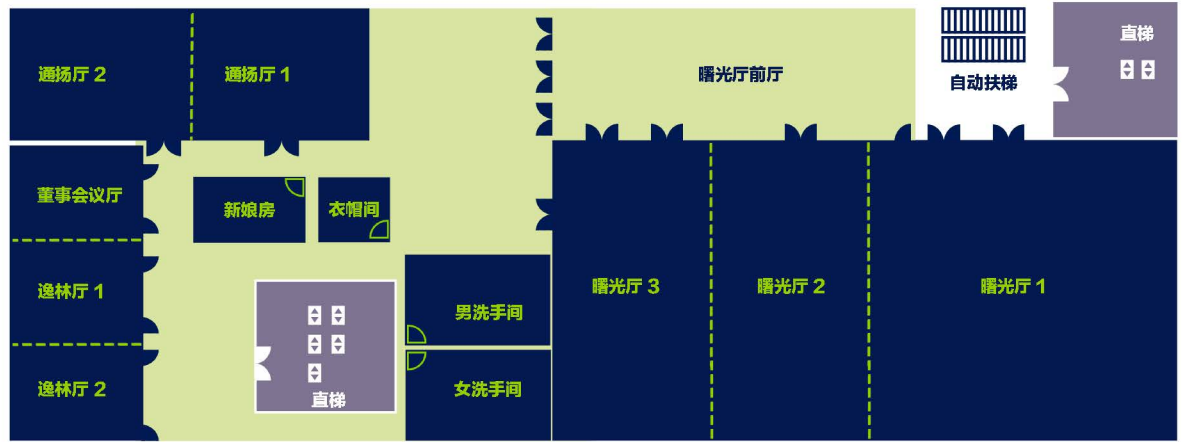

### 3楼

#### 平面图

##### 楼层说明

-  直梯
-  服务区
-  公共区域

#### 容量图

名称	总面积 (平方米)	长度 (米)	宽度 (米)	高度 (米)	剧院式	课桌式	宴会式	鱼骨式	U型
曙光厅	1,600	70	23	8.8	1,500	1,100	800	1,000	-
曙光厅1+2	1,100	50	23	8.8	1,050	900	550	720	-
曙光厅2+3	820	36	23	8.8	660	570	350	480	-
曙光厅1	780	34	23	8.8	660	570	350	432	120
曙光厅2	370	16	23	8.8	240	200	120	160	80
曙光厅3	450	20	23	8.8	325	260	160	200	85
扬子厅	580	36	16	4.5	480	420	210	320	-
扬子厅1+2	430	27	16	4.5	330	310	150	220	-
扬子厅2+3	290	18	16	4.5	180	160	90	96	-
扬子厅1	290	18	16	4.5	180	160	90	96	-
扬子厅2	145	9	16	4.5	100	80	60	64	50
扬子厅3	145	9	16	4.5	100	80	60	64	50
通扬厅	210	21	10	4.6	130	110	80	64	60
通扬厅1	100	10	10	4.6	55	45	30	32	27
通扬厅2	100	10	10	4.6	55	45	30	32	27
董事会议厅	50	8	6	3.8	-	-	-	-	16
逸林厅1	50	8	6	3.8	40	24	20	24	18
逸林厅2	50	8	6	3.8	40	24	20	24	18