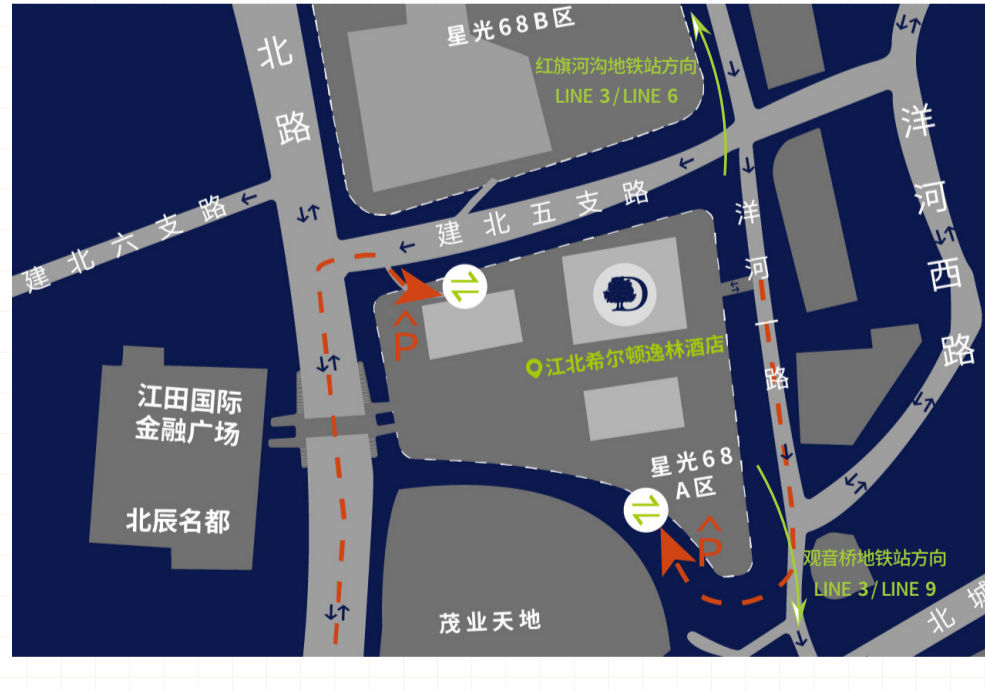

热门商圈中的城市玩步酒店

重庆江北希尔顿逸林酒店坐落于本地人爱逛的江北观音桥步行街中，酒店电梯直达的L1/L3为星光68高奢商场，国际一线大牌云集。酒店周边娱乐设施与市井美食云集，毗邻网红珮姐火锅、朱光玉火锅、北城天街、人气美食街及酒吧街——九街、文艺打卡点北仓文创园，是繁华闹市的静谧下榻之选，亦可同时感受本地市井与时尚都会的穿越乐趣。

商旅搭档

- 房间配备美国畅销品牌舒达床垫，提高睡眠舒适度
- 房间高速及无线上网全覆盖
- 健身中心配备PRECOR器械、瑜伽房及室内恒温泳池
- 多款备受商务人士喜爱的逸水疗套餐可供选择
- 行政楼层客人享行政酒廊欢乐时光
- 200多部客房电视高清实时电影可选

酒店营业点时间

1F	酒店前台	00:00-24:00
2F	逸水疗	14:00-00:30
	西餐厅·早餐	06:30-10:30
3F	中餐厅·午餐	11:30-14:00
	中餐厅·晚餐	17:30-21:00
4F	健身中心	00:00-24:00
	游泳池	06:00-22:00
28F	行政酒廊	10:00-22:00

交通指南

- 飞机**
- 江北T2 ..... 直线距离18.2 Km, 车程21分钟
  - 江北T3 ..... 直线距离21.4 Km, 车程24分钟
- 高铁**
- 重庆北站 ..... 直线距离3.6 Km, 车程12分钟
  - 重庆西站 ..... 直线距离12.5 Km, 车程25分钟
  - 重庆东站<sup>①</sup> ..... 直线距离16.5 Km, 车程36分钟
  - 沙坪坝站 ..... 直线距离7.4 Km, 车程18分钟
- 地铁**
- 三号线 ..... 观音桥站4号口直线距离520m
  - 九号线 ..... 观音桥站7号口直线距离650m

\* 以上数据来自高德地图导航，高峰时段驾车用时可能有所偏差，仅供参考 | ① 重庆东站建设中

停车指南

\* 星光68广场(A区/1期)地下停车场为酒店停车区域，酒店电梯可到商场各楼层及B1、B2车库

探赛博朋克

- PLAY HOUSE 50m
- 北仓文创街区 1.0Km
- 九街 1.3Km

逛核心商圈

- 星光68 10m
- 北城天街 300m
- 大融城 495m
- 新光天地 2.4Km

食麻辣火锅

- 珮姐老火锅 40m
- 朱光玉火锅馆 90m
- 萍姐火锅·公路夜市 350m
- 周师兄重庆火锅 540m
- 卤校长老火锅 1.0Km
- 咖咖火锅 3.0Km

游山城浪漫

- 李子坝 6.0Km
- 鹅岭贰厂 6.1Km
- 洪崖洞 8.8Km
- 解放碑 8.9Km
- 磁器口 9.9Km
- 龙门浩老街 11.0Km
- 朝天门 11.0Km

酒店微博

酒店微信

酒店小红书

酒店抖音

中国重庆市江北区洋河一路68号协信中心B栋, 400020