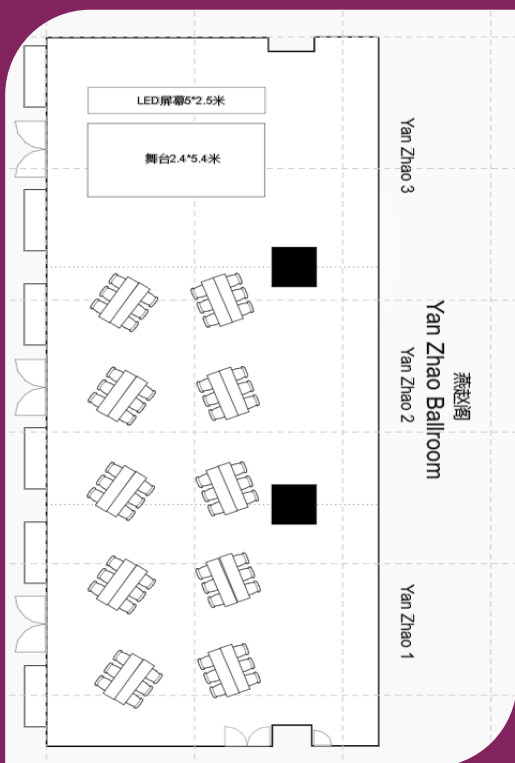

## 平面图

会议厅	面积(平米)	尺寸(米)
3楼燕赵阁(i+j+k)	301	26.9*11.2*3.7

课桌(人)	宴会(桌)	剧院(人)	酒会(人)	U型(人)	鱼骨(人)
99	160	180	150	99	72

# 4楼月季轩

## 平面图

会议厅	面积(平米)	尺寸(米)
4楼 月季轩(e+f+g)	302	28.2*10.7*3.8

课桌(人)	宴会(桌)	剧院(人)	酒会(人)	U型(人)	鱼骨(人)
99	160	180	150	99	72

# 鱼骨型 实景及摆台图

实景图为燕赵阁 以供参考