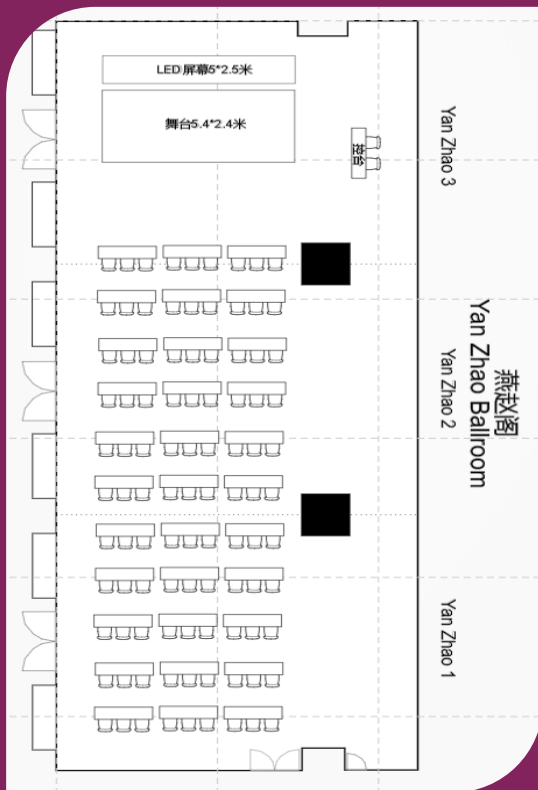

## 平面图

会议厅	面积(平米)	尺寸(米)
3楼燕赵阁(i+j+k)	301	26.9*11.2*3.7

课桌(人)	宴会(桌)	剧院(人)	酒会(人)	U型(人)	鱼骨(人)
99	160	180	150	99	72

## 平面图

会议厅	面积(平米)	尺寸(米)
4楼 月季轩(e+f+g)	302	28.2*10.7*3.8

课桌(人)	宴会(桌)	剧院(人)	酒会(人)	U型(人)	鱼骨(人)
99	160	180	150	99	72

# 鱼骨型 实景及摆台图

实景图为燕赵阁 以供参考

# 课桌型 实景及摆台图

实景图为燕赵阁

以供参考