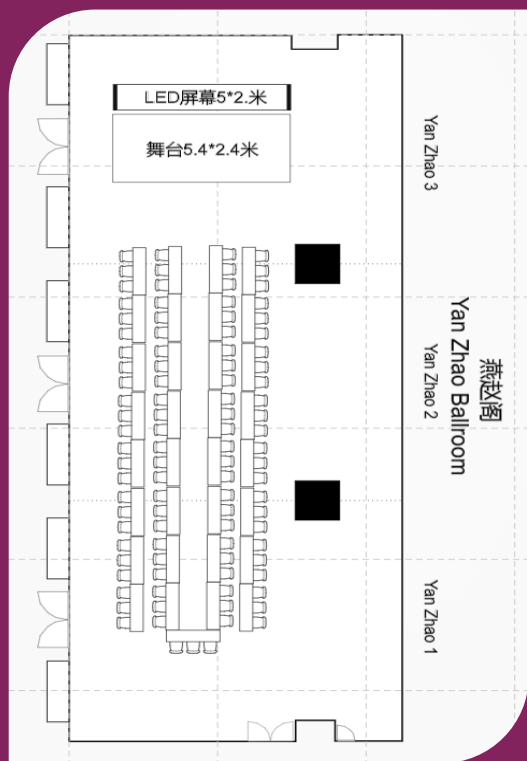

## 平面图

会议厅	面积(平米)	尺寸(米)
4楼 月季轩(e+f+g)	302	28.2*10.7*3.8

课桌(人)	宴会(桌)	剧院(人)	酒会(人)	U型(人)	鱼骨(人)
99	160	180	150	99	72

# 鱼骨型 实景及摆台图

实景图为燕赵阁 以供参考

# 课桌型 实景及摆台图

实景图为燕赵阁

以供参考

# 双U型 实景及摆台图

实景图为燕赵阁 以供参考