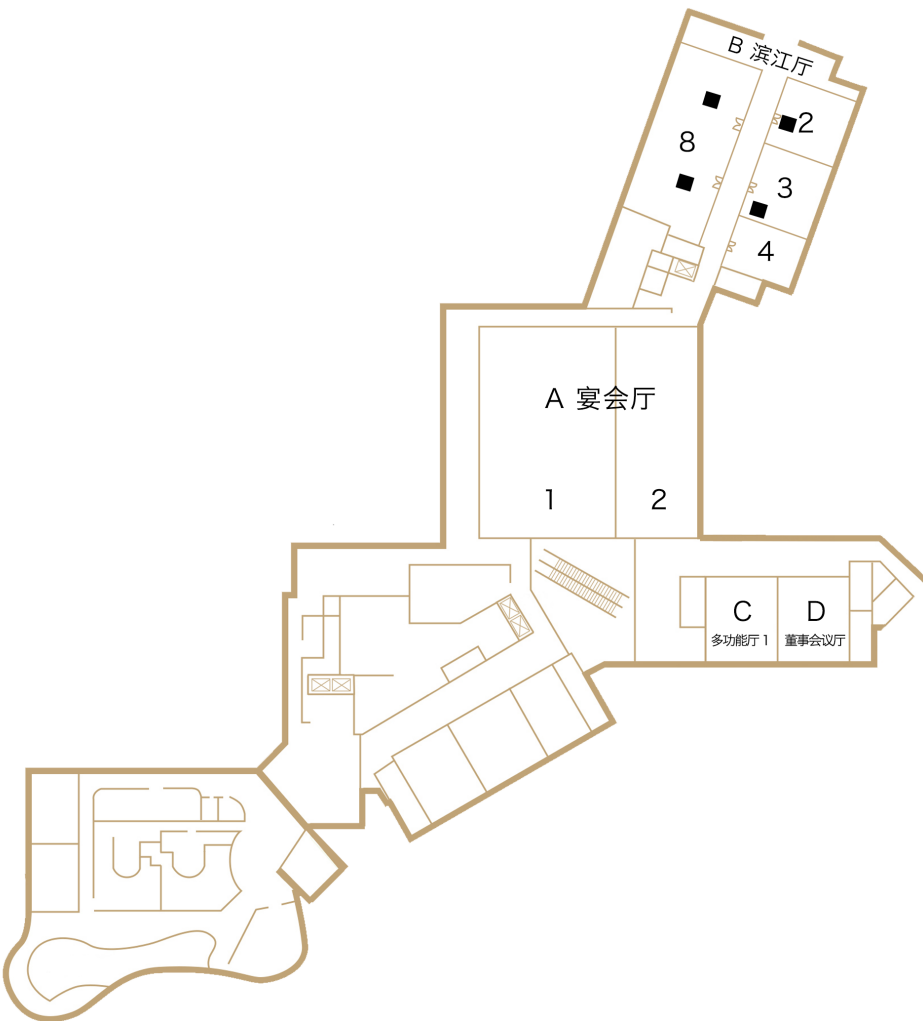

# 宴会 会议与婚宴

- 无柱式620平方米可一分为二的大宴会厅
- 275平方米的宴会厅序厅
- 700平方米可多种组合的滨江厅
- 多间拥有自然采光的多功能厅
- 1个董事会议厅
- 1个540平米户外草坪

W  
WALDORF ASTORIA

LXR

CONRAD

canopy

Signia  
by Hilton

Hilton

tru

HOMEWOOD  
SUITES

HOME  
SUITES 2

Hilton  
GRAND VACATIONS

Hilton  
HONORS

# 容量/尺寸

	董事会式	U-型桌	剧院式	课桌式	酒会式	宴会圆桌式	楼层	尺寸-长/宽/高 (米)	面积 (m <sup>2</sup> )
<b>A. 宴会厅</b>	<b>300</b>	<b>150</b>	<b>600</b>	<b>294</b>	<b>200</b>	<b>300</b>	一层	<b>31.0x20.0x9.0</b>	<b>620</b>
宴会厅1	120	78	225	105	100	100	一层	15.5x20.0x9.0	310
宴会厅2	120	78	225	105	100	120	一层	15.5x20.0x9.0	310
宴会前厅	-	-	-	-	-	170	一层	25.0x11.0x9.0	275
<b>B. 滨江厅</b>	-	-	-	-	-	<b>350</b>	一层	<b>28.38x25.25x3.5(3.8)</b>	<b>700</b>
多功能2	-	54	112	72	-	60	一层	11.68x9.29x3.5(3.8)	116
多功能3	-	54	112	72	-	60	一层	11.68x9.65x3.5(3.8)	116
多功能4	-	27	48	30	-	30	一层	11.68x6.20x3.5(3.8)	70
多功能8	-	99	192	108	-	150	一层	12x20.2x3.5(3.8)	260
多功能2+3+4	-	159	240	135	-	160	一层	11.68x25.25x3.5(3.8)	534
<b>C. 董事会议厅</b>	<b>36</b>	-	-	<b>18</b>	-	-	一层	<b>13.0x9.0x3.25</b>	<b>117</b>
<b>D. 多功能 1</b>	-	-	-	-	-	-	一层	<b>13.0x9.0x3.25</b>	<b>117</b>
<b>E. 多功能 5</b>	-	<b>63</b>	<b>100</b>	<b>63</b>	<b>60</b>	<b>60</b>	二层	<b>12.0x10.0x3.25</b>	<b>120</b>
<b>F. 多功能 6</b>	-	<b>63</b>	<b>100</b>	<b>63</b>	<b>50</b>	<b>60</b>	二层	<b>12.0x10.0x3.25</b>	<b>120</b>
<b>G. 多功能 7</b>	-	<b>63</b>	<b>100</b>	<b>63</b>	<b>60</b>	<b>60</b>	二层	<b>12.0x10.0x3.25</b>	<b>120</b>

# 宴会会议-酒店一层