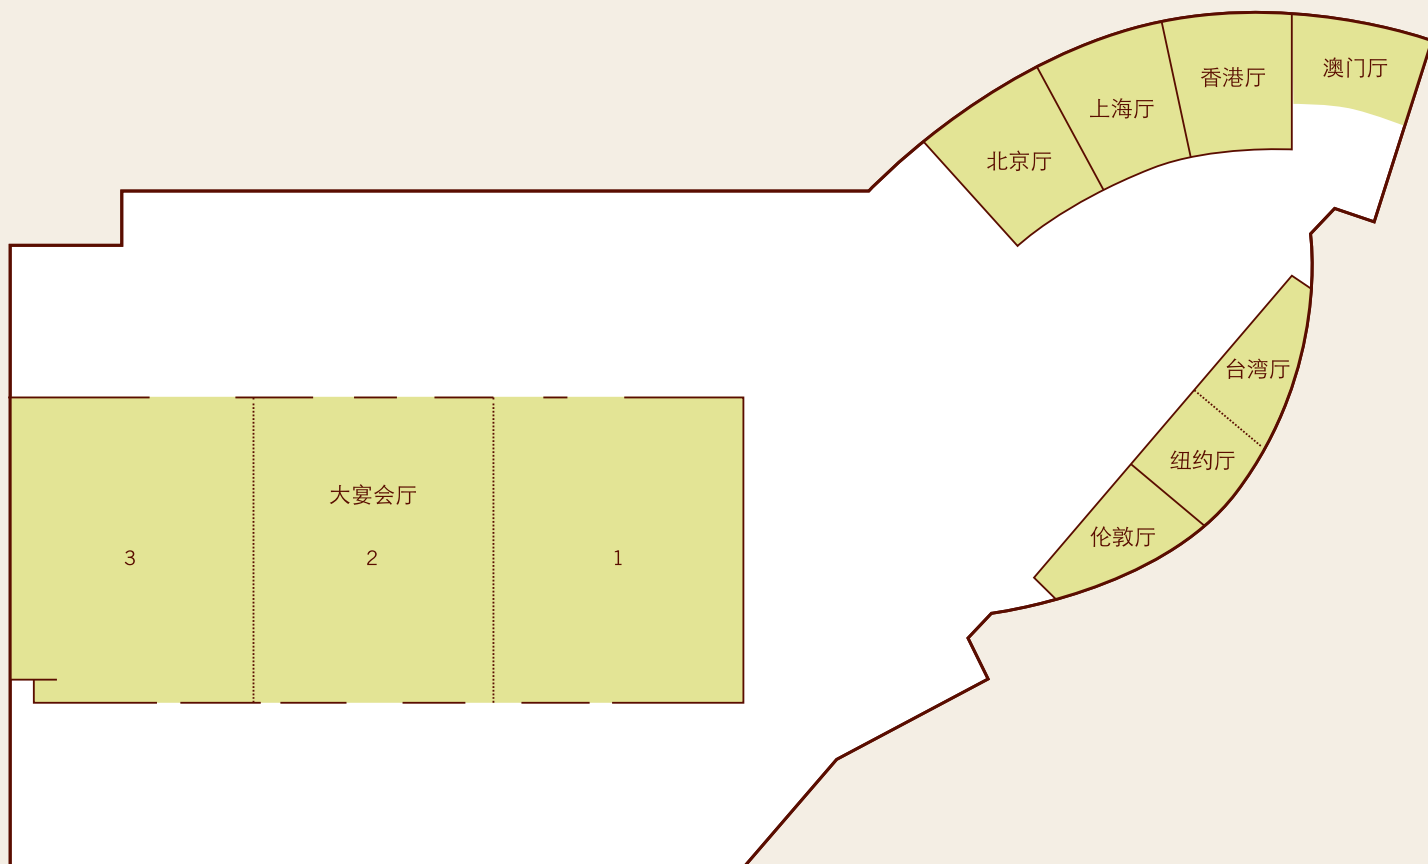

DOUBLE TREE
BY HILTON™
PUTIAN

莆田三迪希尔顿逸林酒店

会议室名称	长 * 宽 (米)	平米数	高度	教室型	剧院型	宴会型	董事会型	U-型	鸡尾酒会
上海厅	9.2 x 9.2	85	3.2	30	50	30	24	21	40
香港厅	9.2 x 9.2	85	3.2	30	50	30	24	21	40
澳门厅	9.2 x 9.2	85	3.2	24	40	20	18	15	30
北京厅	9.2 x 3.8	35	3.3	-	-	-	10	-	-
台湾厅	11.1 x 6.5	72	3.2	21	50	20	18	15	20
纽约厅	6 x 6	36	3.2	18	45	20	18	15	30
台湾厅 & 纽约厅	17.1 x 6.5	111	3.2	45	95	40	36	30	55
伦敦厅	10.2 x 6.5	66	3.2	21	45	20	18	15	20
宴会厅 1	19 x 21	399	7.7	198	350	140	-	140	150
宴会厅 2	19 x 21	399	7.7	198	350	140	-	140	150
宴会厅 3	19 x 21	399	7.7	198	350	140	-	140	150
宴会厅 1 & 2	38 x 21	798	7.7	380	700	320	-	-	400
宴会厅 2 & 3	38 x 21	798	7.7	380	700	320	-	-	400
大宴会厅	57 x 21	1200	7.7	600	1050	500	-	-	600
宴会前厅	42 x 7	300	5.2	-	-	-	-	-	200